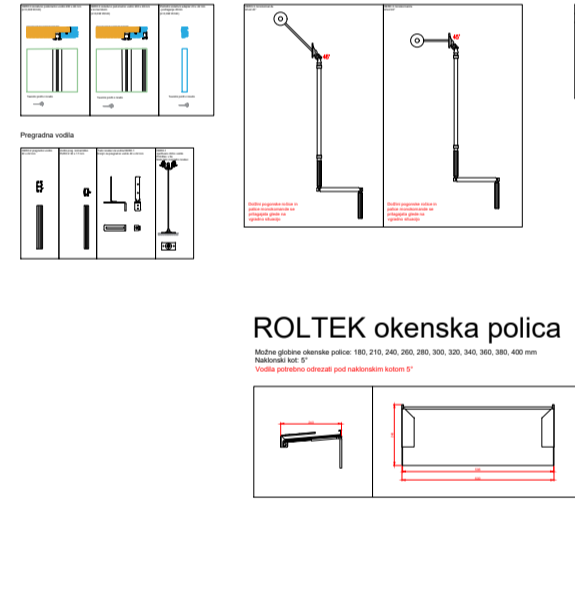

ROLTEK CAD datoteka za zunanjo žaluzije HERO 3

Format A4; M1:5

Format A3; M1:5

HERO.3

Model	Širina	Višina	Teža
HERO.3 1000	1000	1000	1000
HERO.3 1500	1500	1000	1500
HERO.3 2000	2000	1000	2000
HERO.3 2500	2500	1000	2500
HERO.3 3000	3000	1000	3000
HERO.3 3500	3500	1000	3500
HERO.3 4000	4000	1000	4000
HERO.3 4500	4500	1000	4500
HERO.3 5000	5000	1000	5000

Omarica brez integriranega komarčka							
Tip A	Tip B	Tip C	Tip D	Tip E	Tip F	Tip G	Tip H

Omarica z integriranim komarčkom							
Tip A	Tip B	Tip C	Tip D	Tip E	Tip F	Tip G	Tip H

Omarica z možnostjo integriranega elekto komarčka							
Tip A	Tip B	Tip C	Tip D	Tip E	Tip F	Tip G	Tip H

Model	Širina	Višina	Teža
HERO.3 1000	1000	1000	1000
HERO.3 1500	1500	1000	1500
HERO.3 2000	2000	1000	2000
HERO.3 2500	2500	1000	2500
HERO.3 3000	3000	1000	3000
HERO.3 3500	3500	1000	3500
HERO.3 4000	4000	1000	4000
HERO.3 4500	4500	1000	4500
HERO.3 5000	5000	1000	5000

Model	Širina	Višina	Teža
HERO.3 1000	1000	1000	1000
HERO.3 1500	1500	1000	1500
HERO.3 2000	2000	1000	2000
HERO.3 2500	2500	1000	2500
HERO.3 3000	3000	1000	3000
HERO.3 3500	3500	1000	3500
HERO.3 4000	4000	1000	4000
HERO.3 4500	4500	1000	4500
HERO.3 5000	5000	1000	5000

ROLTEK okenska polica

HERO.3 superozka*

Model	Širina	Višina	Teža
HERO.3 1000	1000	1000	1000
HERO.3 1500	1500	1000	1500
HERO.3 2000	2000	1000	2000
HERO.3 2500	2500	1000	2500
HERO.3 3000	3000	1000	3000
HERO.3 3500	3500	1000	3500
HERO.3 4000	4000	1000	4000
HERO.3 4500	4500	1000	4500
HERO.3 5000	5000	1000	5000

Model	Širina	Višina	Teža
HERO.3 1000	1000	1000	1000
HERO.3 1500	1500	1000	1500
HERO.3 2000	2000	1000	2000
HERO.3 2500	2500	1000	2500
HERO.3 3000	3000	1000	3000
HERO.3 3500	3500	1000	3500
HERO.3 4000	4000	1000	4000
HERO.3 4500	4500	1000	4500
HERO.3 5000	5000	1000	5000

Dimenzije za naročanje: ROLTEK okenska polica