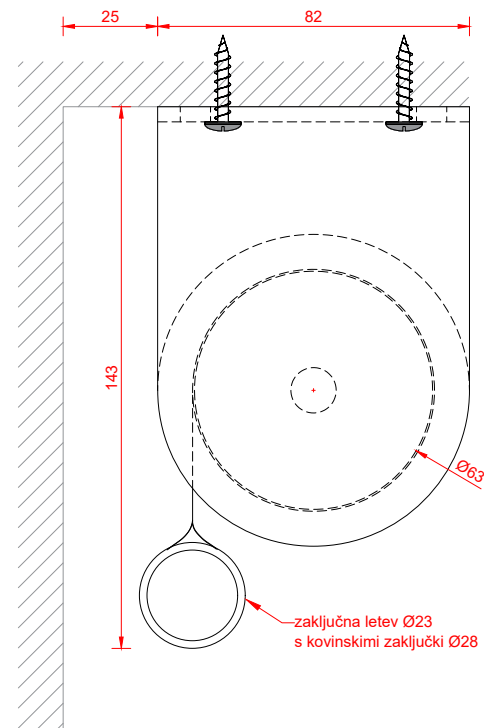

Prerez - montaža v strop

Pogled

3D pogled

Pogled od spredaj

Stranski pogled

Tloris

ROLTEK®

Vsi načrti in informacije v tem dokumentu, so last podjetja ROLTEK d.o.o. in jih ni dovoljeno reproducirati ali kakor koli drugače uporabljati brez dovoljenja podjetja, razen v delih, kjer je to izrecno dovoljeno.

Datum:	Št. detajla:	Merilo:	Format:	Stran:
05.08.2019	INVISO/1	1:2	A3	1/1

Sistem / kombinacija:

Notranji screen INVISO

Opis:

Notranji screen rolo z elektromotorjem

Tip okna / vrat:

Tip gradnje:

**novogradnja/
obnova**

Nestandardni elementi / opombe:

Prikazani detajl prikazuje le eno od možnih vgradnih situacij in je informativne narave. Pred izvedbo je potrebno upoštevati tip profila proizvajalca okna in način gradnje. Vse mere so v mm.