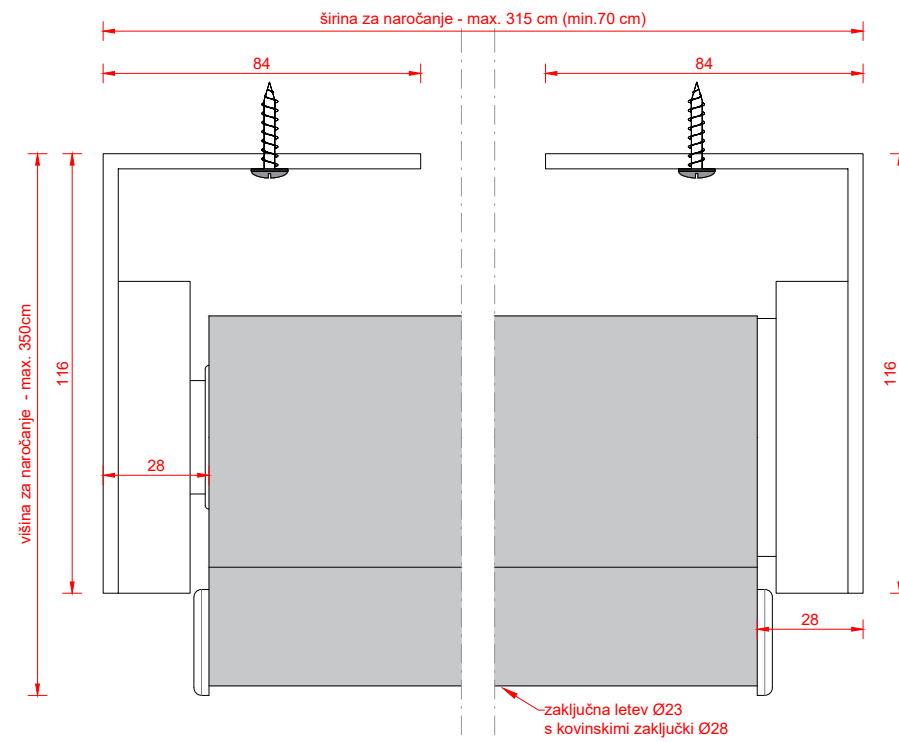

Prerez - montaža v strop

Pogled

3D pogled

Pogled od spredaj

Stranski pogled

Tloris

ROLTEK®

Vsi načrti in informacije v tem dokumentu, so last podjetja ROLTEK d.o.o. in jih ni dovoljeno reproducirati ali kakor koli drugače uporabljati brez dovoljenja podjetja, razen v delih, kjer je to izrecno dovoljeno.

Datum:	Št. detajla:	Merilo:	Format:	Stran:
05.08.2019	INVISO/1	1:2	A3	1/1

Sistem / kombinacija:

Notranji screen INVISO

Opis:

Notranji screen rolo z elektromotorjem

Tip okna / vrat:

Tip gradnje:

**novogradnja/
obnova**

Nestandardni elementi / opombe:

Prikazani detajl prikazuje le eno od možnih vgradnih situacij in je informativne narave. Pred izvedbo je potrebno upoštevati tip profila proizvajalca okna in način gradnje. Vse mere so v mm.