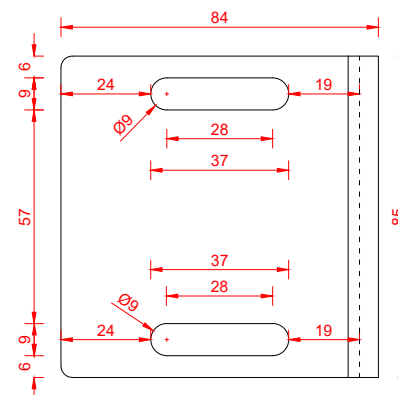

Prerez - montaža v strop

Pogled

3D pogled

Pogled od spredaj

Stranski pogled

Tloris

ROLTEK®

Vsi načrti in informacije v tem dokumentu, so last podjetja ROLTEK d.o.o. in jih ni dovoljeno reproducirati ali kakor koli drugače uporabljati brez dovoljenja podjetja, razen v delih, kjer je to izrecno dovoljeno.

Datum:	Št. detajla:	Merilo:	Format:	Stran:
05.08.2019	INVISO/1	1:2	A3	1/1

Sistem / kombinacija:

Notranji screen INVISO

Opis:

Notranji screen rolo z elektromotorjem

Tip okna / vrat:

Tip gradnje:

**novogradnja/
obnova**

Nestandardni elementi / opombe:

Prikazani detajl prikazuje le eno od možnih vgradnih situacij in je informativne narave. Pred izvedbo je potrebno upoštevati tip profila proizvajalca okna in način gradnje. Vse mere so v mm.