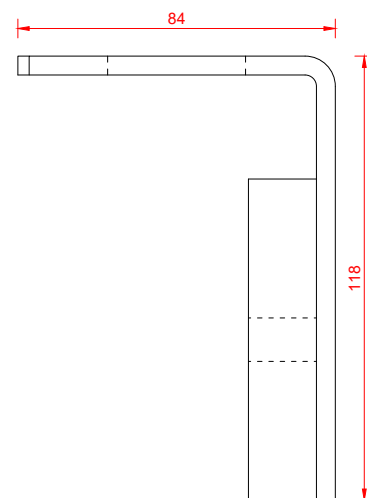

Prerez - montaža v strop

Pogled

3D pogled

Pogled od spredaj

Stranski pogled

Tloris

ROLTEK®

Vsi načrti in informacije v tem dokumentu, so last podjetja ROLTEK d.o.o. in jih ni dovoljeno reproducirati ali kakor koli drugače uporabljati brez dovoljenja podjetja, razen v delih, kjer je to izrecno dovoljeno.

Datum:	Št. detajla:	Merilo:	Format:	Stran:
05.08.2019	INVISO/1	1:2	A3	1/1

Sistem / kombinacija:

Notranji screen INVISO

Opis:

Notranji screen rolo z elektromotorjem

Tip okna / vrat:

Tip gradnje:

**novogradnja/
obnova**

Nestandardni elementi / opombe:

Prikazani detajl prikazuje le eno od možnih vgradnih situacij in je informativne narave. Pred izvedbo je potrebno upoštevati tip profila proizvajalca okna in način gradnje. Vse mere so v mm.