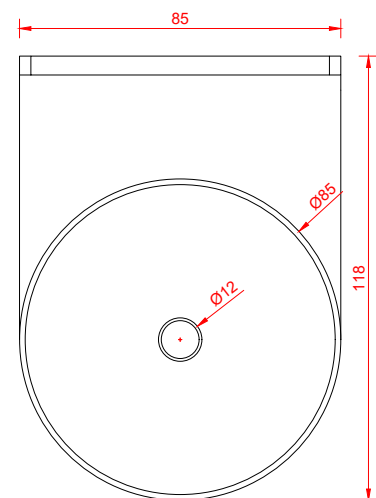

Prerez - montaža v strop

Pogled

3D pogled

Pogled od spredaj

Stranski pogled

Tloris

ROLTEK®

Vsi načrti in informacije v tem dokumentu, so last podjetja ROLTEK d.o.o. in jih ni dovoljeno reproducirati ali kakor koli drugače uporabljati brez dovoljenja podjetja, razen v delih, kjer je to izrecno dovoljeno.

Datum:	Št. detajla:	Merilo:	Format:	Stran:
05.08.2019	INVISO/1	1:2	A3	1/1

Sistem / kombinacija:

Notranji screen INVISO

Opis:

Notranji screen rolo z elektromotorjem

Tip okna / vrat:

Tip gradnje:

**novogradnja/
obnova**

Nestandardni elementi / opombe:

Prikazani detajl prikazuje le eno od možnih vgradnih situacij in je informativne narave. Pred izvedbo je potrebno upoštevati tip profila proizvajalca okna in način gradnje. Vse mere so v mm.