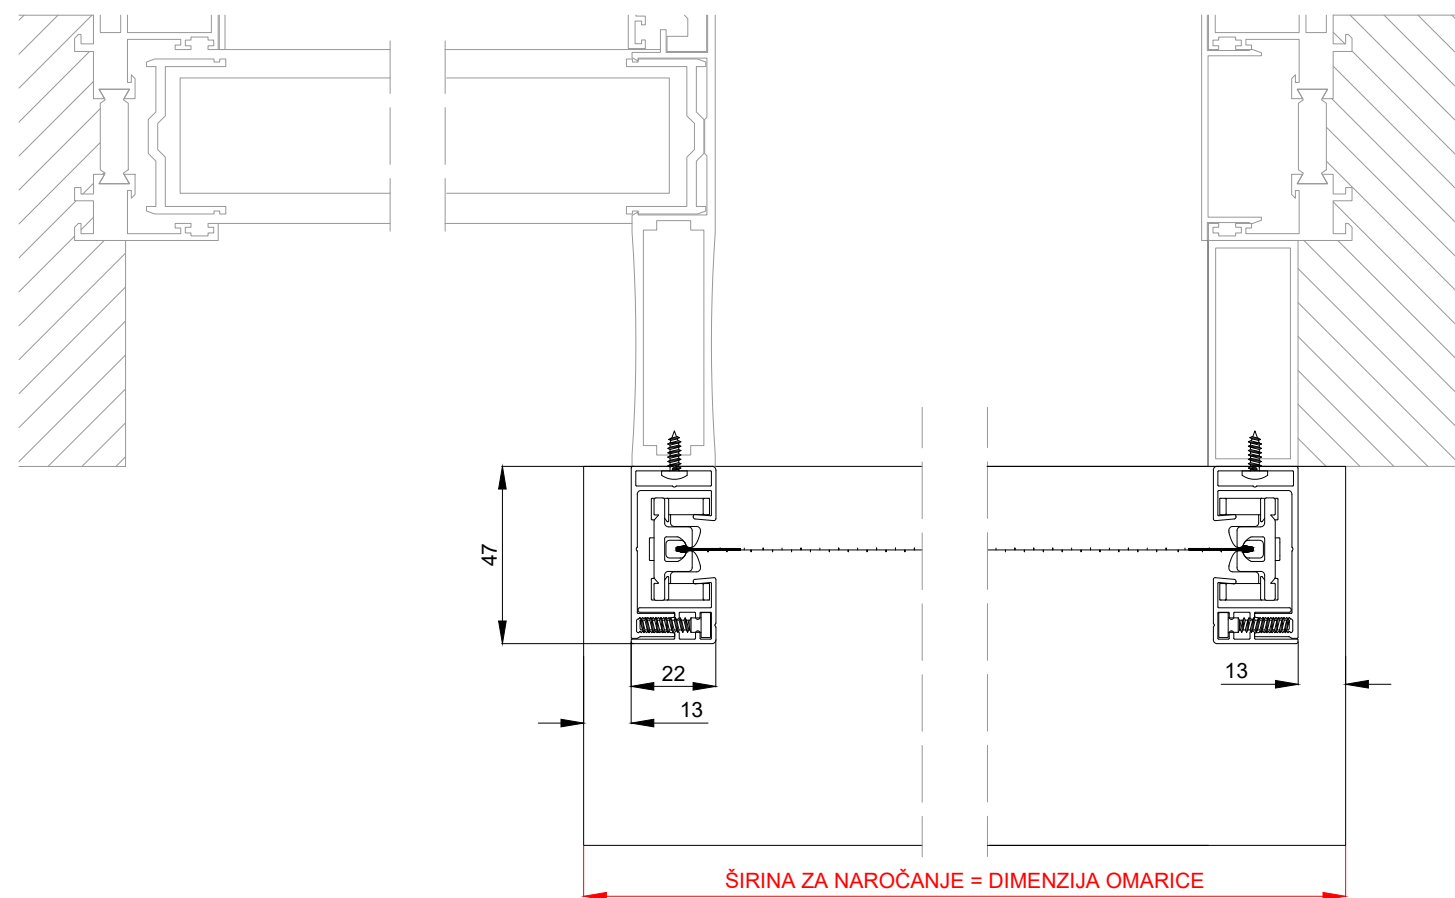

Vertikalni prerez:

Horizontalni prerez:

Uporabljeni profili:

ROLTEK®

Vsi načrti in informacije v tem dokumentu so last podjetja ROLTEK d.o.o. in jih ni dovoljeno reproducirati ali kakor koli drugače uporabljati brez dovoljenja podjetja, razen v delih, kjer je to izrecno dovoljeno.

Sistem / kombinacija:	Št. detajla:
ELEKTROROLO KOMARNIK	ER 2/60

Delovni nalog:	Datum:	Merilo:	Format:	Stran:
	4.12.2019	1:2	A3	1/1

Opis sistema / kombinacije:
Omarica s snemljivim servisnim pokrovom, pritrditev z vijaki.