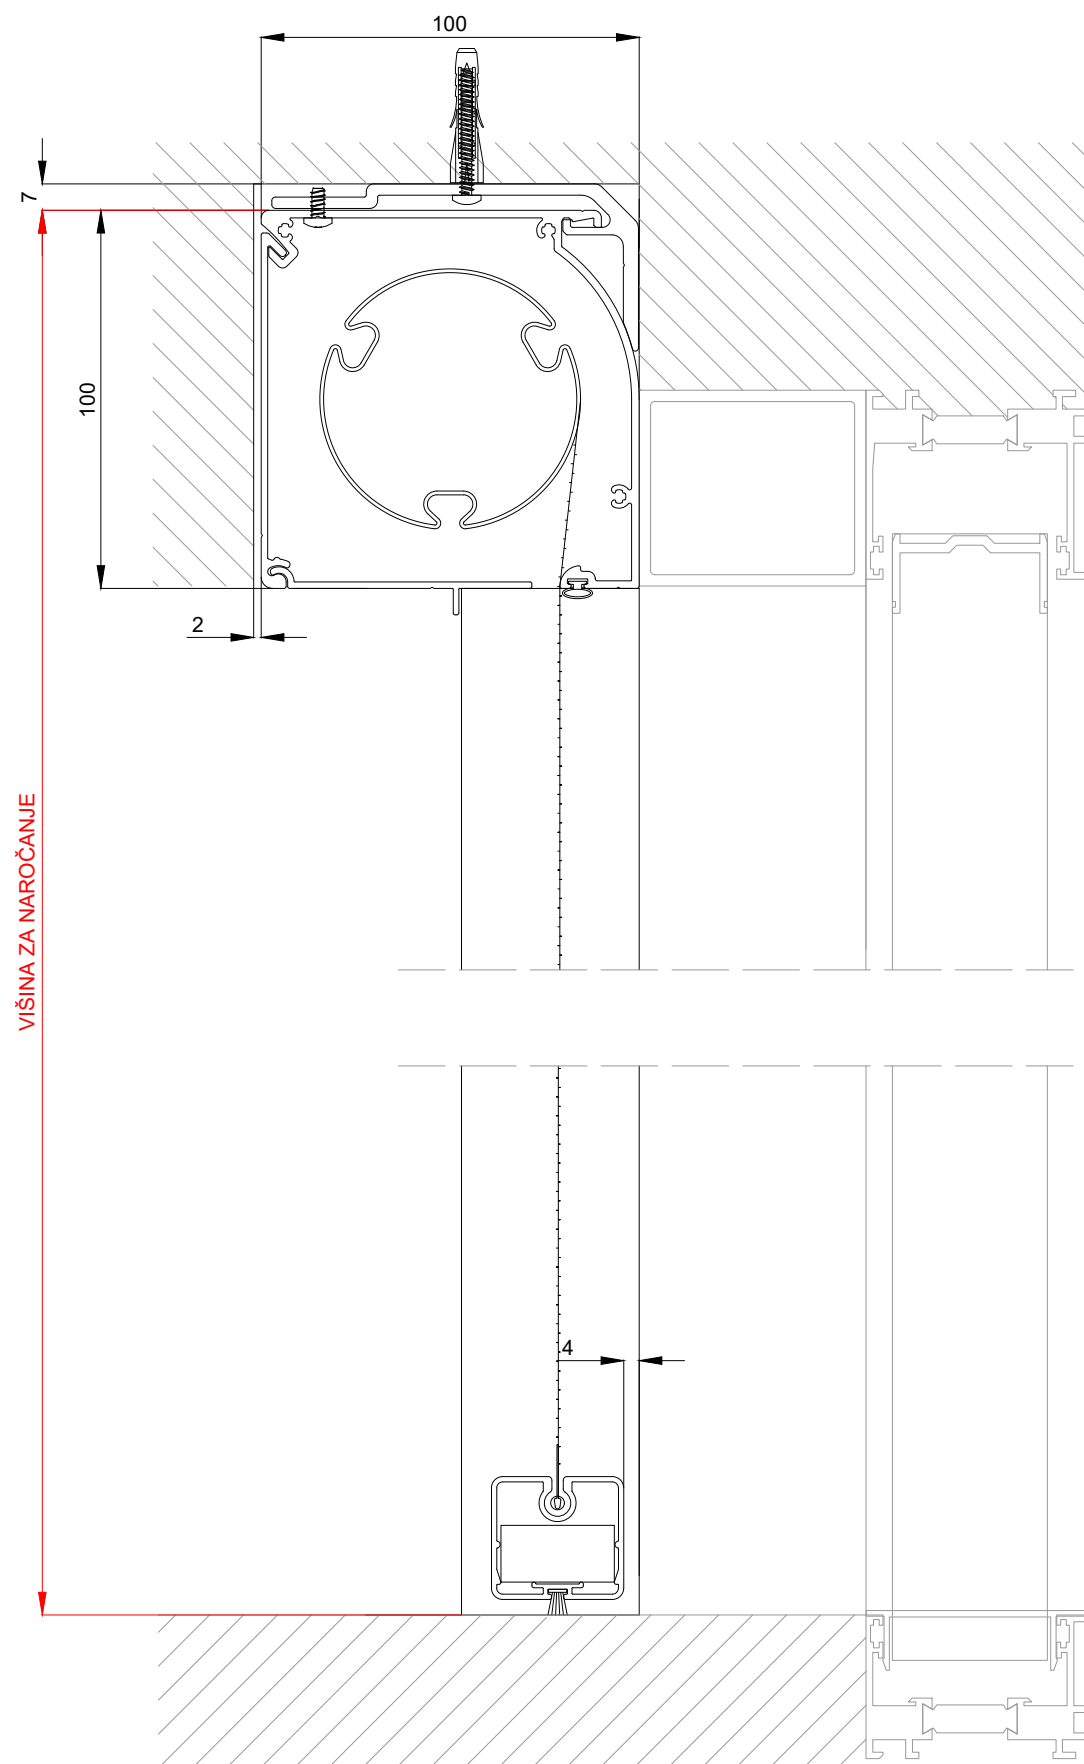

Vertikalni prerez:

Horizontalni prerez:

Uporabljeni profili:

ROLTEK®

Vsi načrti in informacije v tem dokumentu so last podjetja ROLTEK d.o.o. in jih ni dovoljeno reproducirati ali kakor koli drugače uporabljati brez dovoljenja podjetja, razen v delih, kjer je to izrecno dovoljeno.

Sistem / kombinacija:	Št. detajla:
ELEKTROROLO KOMARNIK	ER 2/60

Delovni nalog:	Datum:	Merilo:	Format:	Stran:
	4.12.2019	1:2	A3	1/1

Opis sistema / kombinacije:
Omarica s snemljivim servisnim pokrovom, pritrditev z vijaki.

Tip gradnje:	Tip okna / vrat:	Risal:
		R.L.

Nestandardni elementi / opombe:

Prikazani detajl prikazuje le eno od možnih vgradnih situacij in je informativne narave. Pred izvedbo je potrebno upoštevati tip profila proizvajalca okna in način gradnje. Vse mere so v mm.