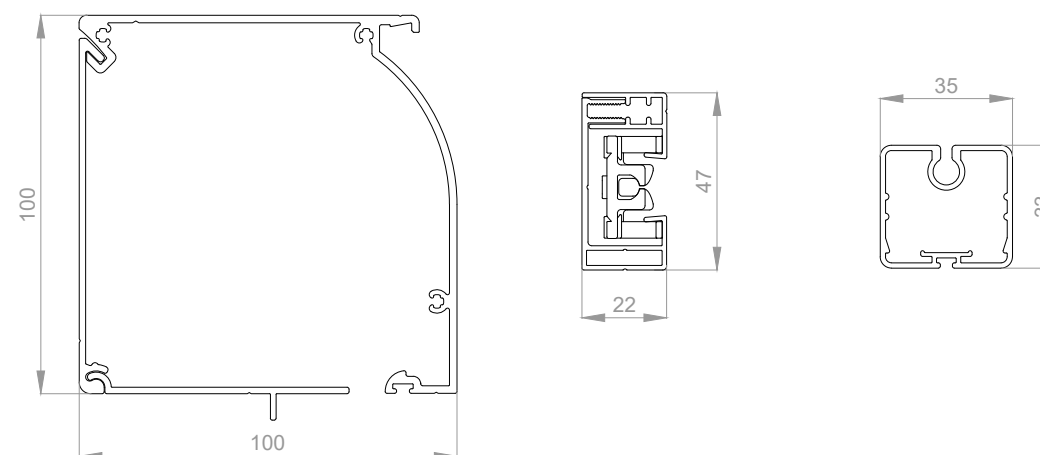

Vertikalni prerez:

Horizontalni prerez:

Uporabljeni profili:

ROLTEK®

Vsi načrti in informacije v tem dokumentu so last podjetja ROLTEK d.o.o. in jih ni dovoljeno reproducirati ali kakor koli drugače uporabljati brez dovoljenja podjetja, razen v delih, kjer je to izrecno dovoljeno.

Sistem / kombinacija:	Št. detajla:
ELEKTROROLO KOMARNIK	ER 2/60

Delovni nalog:	Datum:	Merilo:	Format:	Stran:
	4.12.2019	1:2	A3	1/1

Opis sistema / kombinacije:
Omarica s snemljivim servisnim pokrovom, pritrditev z vijaki.

Tip gradnje:	Tip okna / vrat:	Risal:
		R.L.

Nestandardni elementi / opombe:

Prikazani detajl prikazuje le eno od možnih vgradnih situacij in je informativne narave. Pred izvedbo je potrebno upoštevati tip profila proizvajalca okna in način gradnje. Vse mere so v mm.