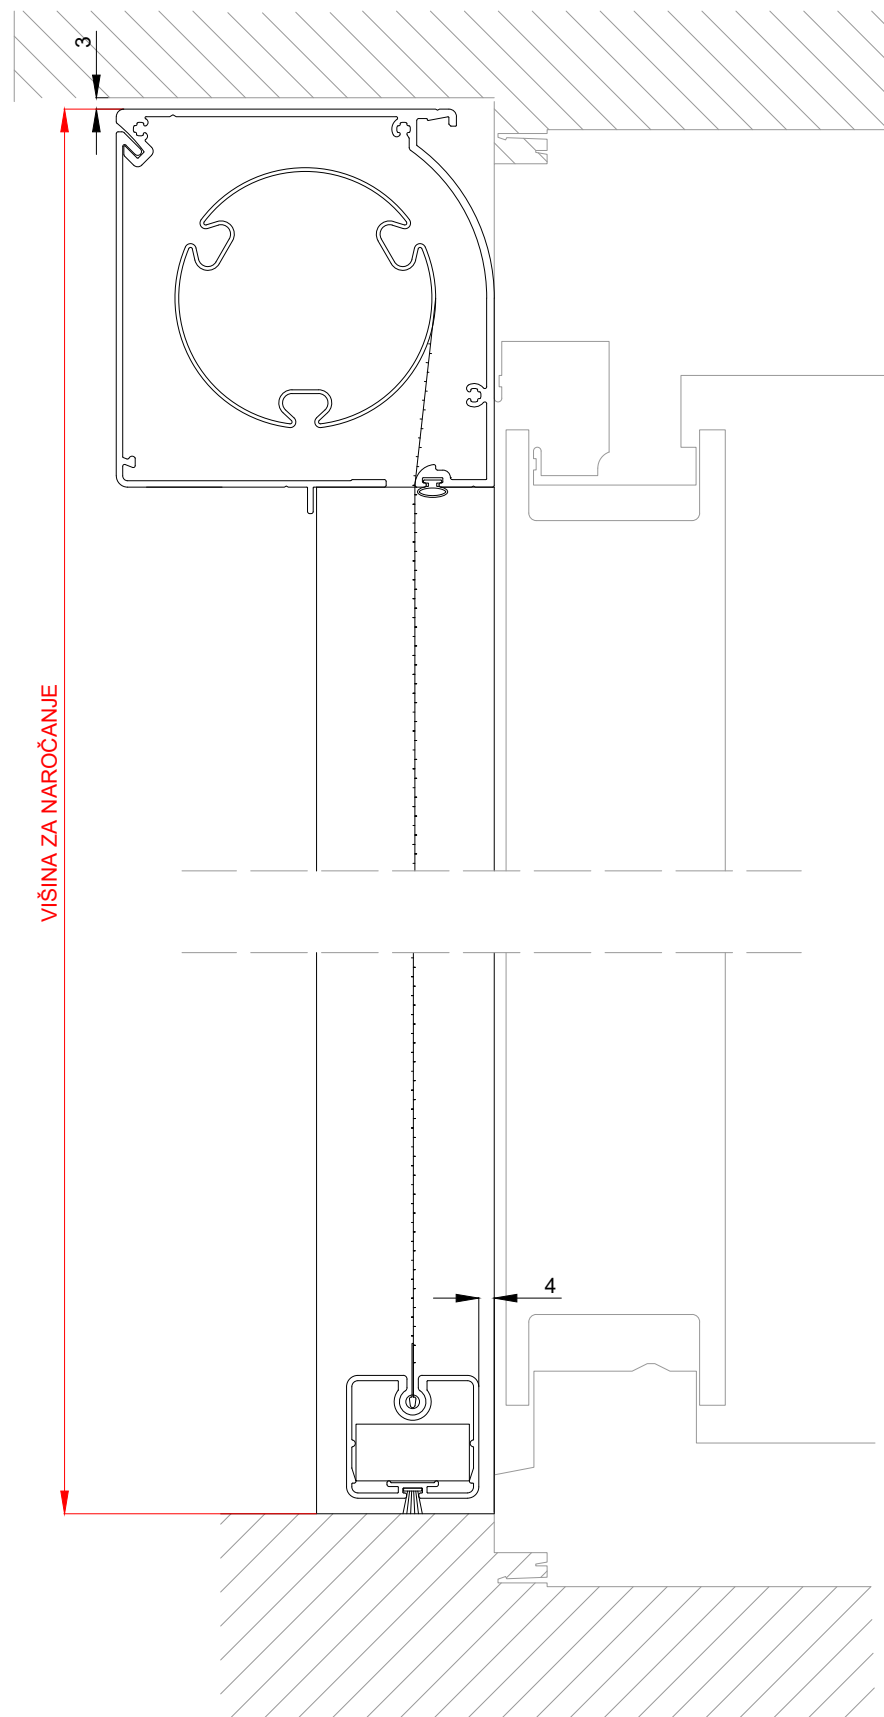

Vertikalni prerez:

Horizontalni prerez:

Uporabljeni profili:

**ROLTEK®**

Vsi načrti in informacije v tem dokumentu so last podjetja ROLTEK d.o.o. in jih ni dovoljeno reproducirati ali kakor koli drugače uporabljati brez dovoljenja podjetja, razen v delih, kjer je to izrecno dovoljeno.

Sistem / kombinacija:		Št. detajla:		
<b>ELEKTROLOLO KOMARNIK</b>		<b>ER 2/20</b>		
Delovni nalog:	Datum:	Merilo:	Format:	Stran:
	4.12.2019	1:2	A3	1/1
Opis sistema / kombinacije:				
<b>Omarica s snemljivim servisnim pokrovom, pritrditve v špaletu.</b>				
Tip gradnje:		Tip okna / vrat:		Risal:
				<b>R.L.</b>
Nestandardni elementi / opombe:				

Prikazani detajl prikazuje le eno od možnih vgradnih situacij in je informativne narave. Pred izvedbo je potrebno upoštevati tip profila proizvajalca okna in način gradnje. Vse mere so v mm.