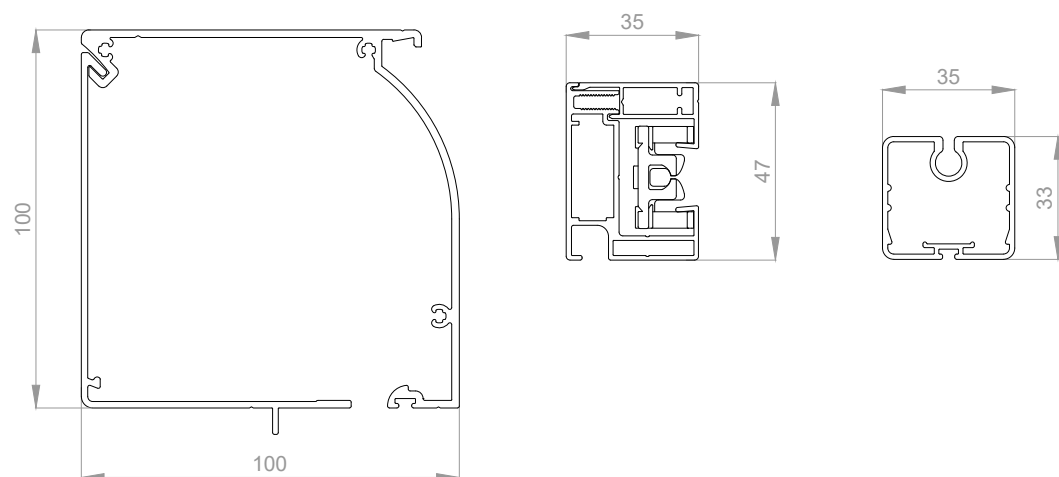

Vertikalni prerez:

Horizontalni prerez:

Uporabljeni profili:

**ROLTEK®**

Vsi načrti in informacije v tem dokumentu so last podjetja ROLTEK d.o.o. in jih ni dovoljeno reproducirati ali kakor koli drugače uporabljati brez dovoljenja podjetja, razen v delih, kjer je to izrecno dovoljeno.

Sistem / kombinacija:		Št. detajla:		
<b>ELEKTROLOLO KOMARNIK</b>		<b>ER 2/20</b>		
Delovni nalog:	Datum:	Merilo:	Format:	Stran:
	4.12.2019	1:2	A3	1/1
Opis sistema / kombinacije:				
<b>Omarica s snemljivim servisnim pokrovom, pritrditve v špaletu.</b>				
Tip gradnje:		Tip okna / vrat:		Risal:
				<b>R.L.</b>
Nestandardni elementi / opombe:				

Prikazani detajl prikazuje le eno od možnih vgradnih situacij in je informativne narave. Pred izvedbo je potrebno upoštevati tip profila proizvajalca okna in način gradnje. Vse mere so v mm.