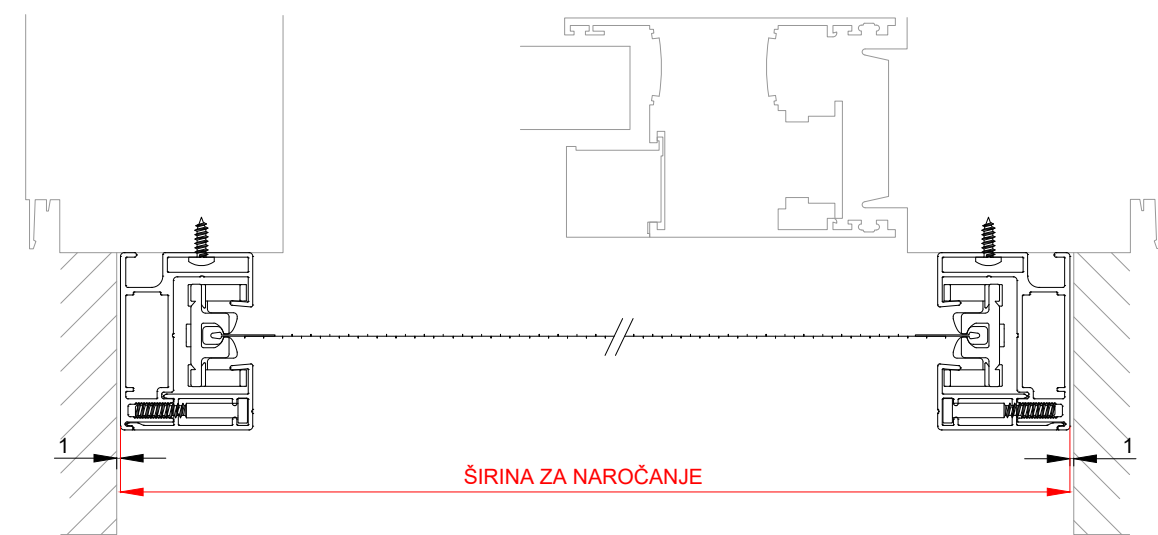

Vertikalni prerez:

Horizontalni prerez:

Uporabljeni profili:

**ROLTEK®**

Vsi načrti in informacije v tem dokumentu so last podjetja ROLTEK d.o.o. in jih ni dovoljeno reproducirati ali kakor koli drugače uporabljati brez dovoljenja podjetja, razen v delih, kjer je to izrecno dovoljeno.

Sistem / kombinacija:		Št. detajla:		
<b>ELEKTROLOLO KOMARNIK</b>		<b>ER 2/20</b>		
Delovni nalog:	Datum:	Merilo:	Format:	Stran:
	4.12.2019	1:2	A3	1/1
Opis sistema / kombinacije:				
<b>Omarica s snemljivim servisnim pokrovom, pritrditve v špaletu.</b>				
Tip gradnje:		Tip okna / vrat:		Risal:
				<b>R.L.</b>
Nestandardni elementi / opombe:				

Prikazani detajl prikazuje le eno od možnih vgradnih situacij in je informativne narave. Pred izvedbo je potrebno upoštevati tip profila proizvajalca okna in način gradnje. Vse mere so v mm.