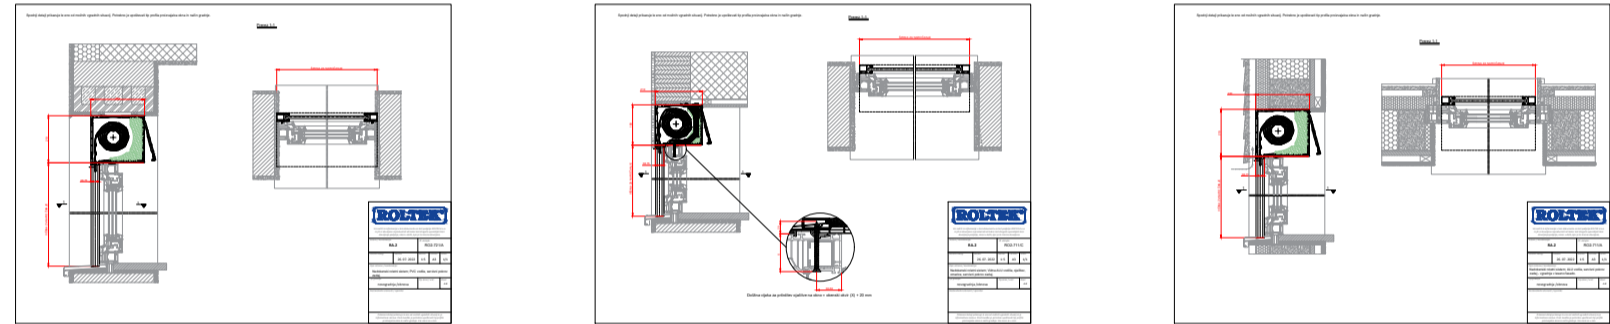

# Nadokenske rolete - primeri vgradnje

KARO

RA.2

RA.3

PURO 2.XR