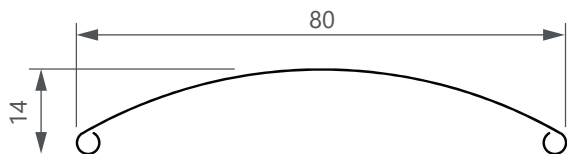

ALUMINIJASTA LAMELA HERO C

Pri zunanjih žaluzijah HERO je sedaj na voljo nova C lamela.

Lamela C vas bo navdušila s svojo prefinjeno ukrivljeno obliko. Njen minimalističen dizajn omogoča inovativno izmenično zlaganje v nižji lamelni paket, obračanje lamel pa je možno v obe smeri. Kovinski ekscentrični zatič zagotavlja daljšo življensko dobo in manj možnosti za poškodbe pri čiščenju.

- Širina lamele: 80 mm
- Možno v kombinaciji z ALU ali žičnimi vodili
- Opcijsko na voljo v sistemih:
HERO.1/.1X
HERO.2
HERO.3/.3X
HERO.5/.5X

LASTNOSTI in PREDNOSTI

- ✓ Kovinski ekscentrični zatič za daljšo življensko dobo senčila
- ✓ Obračanje lamel v obe smeri (za 140°)
- ✓ Izmenično zlaganje v nižji lamelni paket
- ✓ Minimalna globina omarice: 120 mm
- ✓ Enostavna oblika lamel omogoča preprosto čiščenje