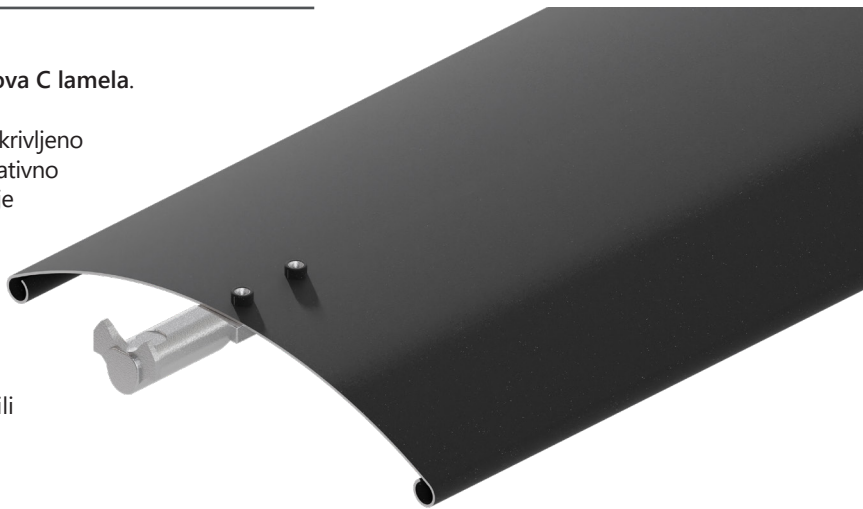

ALUMINIJASTA LAMELA HERO C

Pri zunanjih žaluzijah HERO je sedaj na voljo nova C lamela.

Lamela C vas bo navdušila s svojo prefinjeno ukrivljeno obliko. Njen minimalističen dizajn omogoča inovativno izmenično zlaganje v nižji lamelni paket, obračanje lamel pa je možno v obe smeri. Kovinski ekscentrični zatič zagotavlja daljšo življensko dobo in manj možnosti za poškodbe pri čiščenju.

- Širina lamele: 80 mm
- Možno v kombinaciji z ALU ali žičnimi vodili
- Opcijsko na voljo v sistemih:
HERO.1/.1X
HERO.2
HERO.3/.3X
HERO.5/.5X

LASTNOSTI in PREDNOSTI

- ✓ Kovinski ekscentrični zatič za daljšo življensko dobo senčila
- ✓ Obračanje lamel v obe smeri (za 140°)
- ✓ Izmenično zlaganje v nižji lamelni paket
- ✓ Minimalna globina omarice: 120 mm
- ✓ Enostavna oblika lamel omogoča preprosto čiščenje

4 standardne BARVE aluminijastih lamel

Srebrna

Sivi aluminij

DB 703

Antracit siva (podobna RAL 7016)

*ostale barve na voljo po povpraševanju

OMEJITVE DIMENZIJ

Max. širina elementa (cm)	Max. višina elementa (cm)		Max. površina elementa (m ²)	
	Žična vodila	ALU vodila	Žična vodila	ALU vodila
500	425	500	20	20