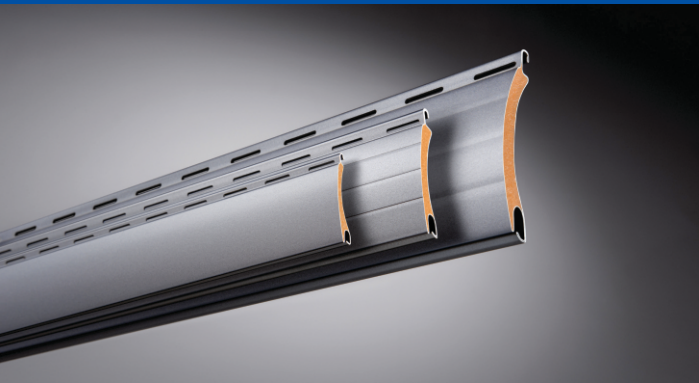

Aluminijaste lamele:

Lamele iz aluminija so naravno odporne proti koroziji. V notranjost je vbrizgana posebna poliuteranska pena, ki zagotavlja togost in boljšo izolativnost.

Na voljo v 3 velikostih:

- 37 mm
- 44 mm
- 52 mm.

Protect lamele:

Na voljo so tudi protivlomne lamele Protect, ki vsebujejo bistveno trši in neupogljiv poliuteran.

Na voljo v 2 velikostih:

- 37 mm
- 52 mm.

Standardne barve za ALU lamele

Bela	Zlati hrast
Krem bela	Oreh
Limona	Mahagonij
Svetlo siva	Čokoladno temna
Siva	Sivi aluminij
Bež	DB 703
Srebrna	Rdeča
Antracit siva	Jekleno modra
Lesna svetla	Zelena
Lesna temna	Bledo zelena
	Črna

Opomba: Lamele ALU 44 in 52 niso na voljo v vseh navedenih standardnih barvah.

Standardne barve za omarico, ALU vodila in zaključno letev

ROLTEK Prime:

ROLTEK Advanced: