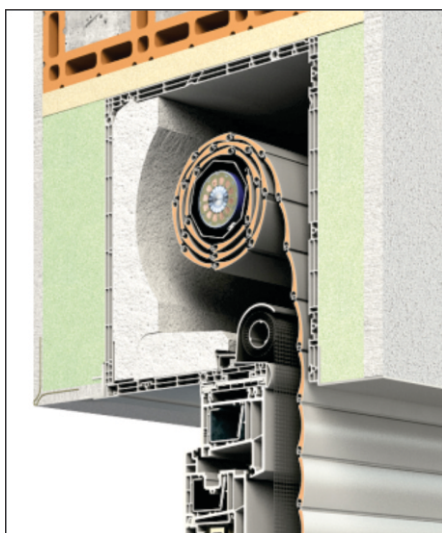

KARO

- PVC omarica
- nadstandardna izolacija (toplotna prevodnost znaša le $0,6 \text{ W/m}^2\text{K}$)
- odpiranje servisnega pokrova je lahko znotraj spredaj ali spodaj (izbira ob naročilu)
- takojšnja ali naknadna vgradnja komarnika
- možnost dodatne zvočne in toplotne izolacije