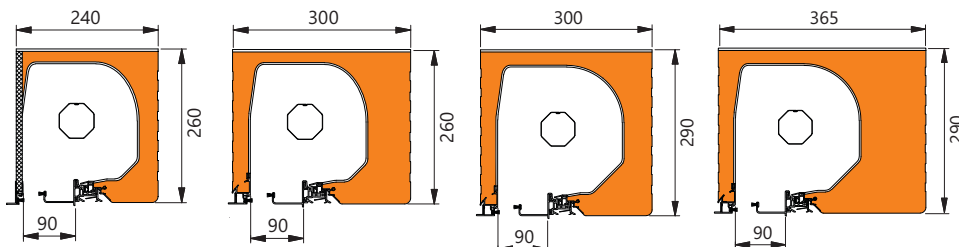

PURO 2.XR

- najsodobnejša poliuretenska roletna omarica za novogradnje
- visoko izolativna (toplotna prevodnost znaša le $0,34 \text{ W/m}^2\text{K}$)
- servisni pokrov je iz zunanje strani in je neviden
- takojšnja ali naknadna vgradnja komarnika
- možnost vgradnje zunanjih žaluzij
- lahek material, ki ne trohni, se ne drobi, ne gnije in ne plesni
- možna vgradnja na vse vrste in debeline okenskih okvirjev

omarica 240 x 260 omarica 300 x 260 omarica 300 x 290 omarica 360 x 290