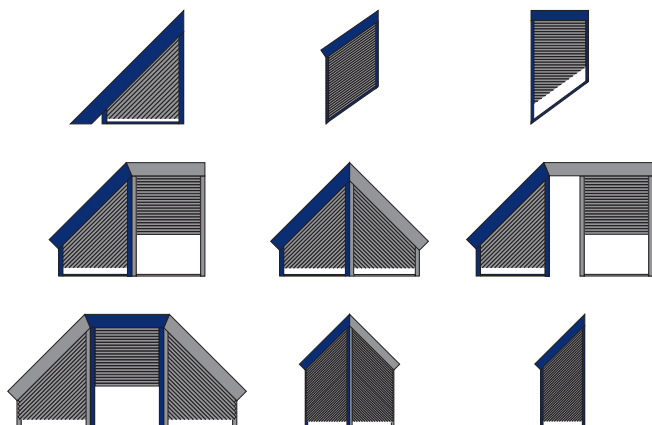

TRENDO

Za vas imamo rešitev tudi za nesimetrična okna. Zelo stabilne in toplotno izolirane poševne lamele so odlična zaščita pred vremenskimi nevšečnostmi, mrazom in hrupom. Z roletami ROLTEK skoraj ni omejitev za uporabo rolete. Le ROLTEK ponuja prefinjene sistemske rešitve tudi za poševna okna.

IZBOČNICE

Za vse tiste, ki želite svetlobo, zrak in senco hkrati smo v podjetju ROLTEK razvili novo generacijo rolet z izbočnicami. Te ponujajo udobne možnosti prezračevanja brez odrekanja zaščiti pred soncem.