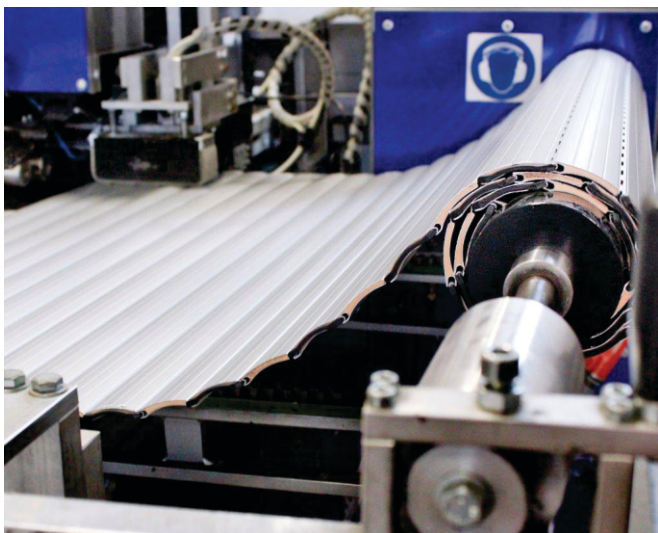

Od ideje do izvedbe

V podjetju ROLTEK ponujamo celovito rešitev za zunanja senčila – od strokovnega svetovanja in natančnih meritev, preko izdelave in montaže, do zanesljivega servisa. Zahvaljujoč lastni proizvodnji lahko vsak izdelek prilagodimo željam in potrebam kupca ter brez težav uskladimo tudi najzahtevnejše izvedbe z značilnostmi objekta. Naši strokovnjaki z bogatim znanjem vas zanesljivo vodijo skozi celoten proces in skupaj poiščemo optimalne rešitve za vaš dom ali poslovni prostor.