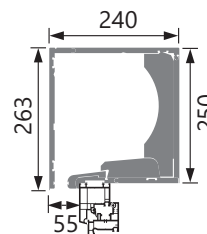

omarica 250