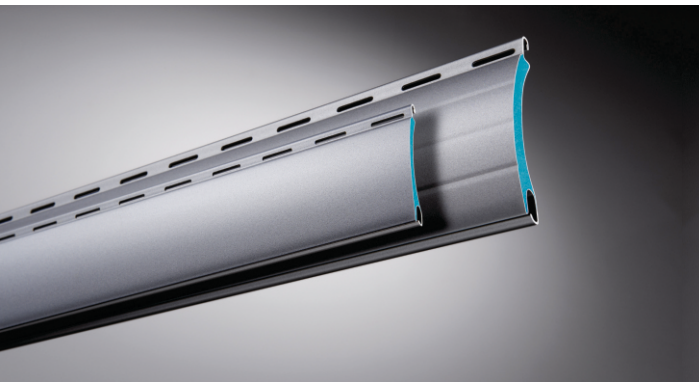

Aluminijaste lamele:

Lamele iz aluminija so naravno odporne proti koroziji. V notranjost je vbrizgana posebna poliuteranska pena, ki zagotavlja togost in boljšo izolativnost.

Na voljo v 3 velikostih:

- 37 mm
- 44 mm
- 52 mm.