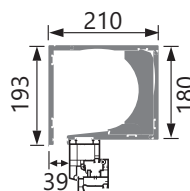

omarica 180