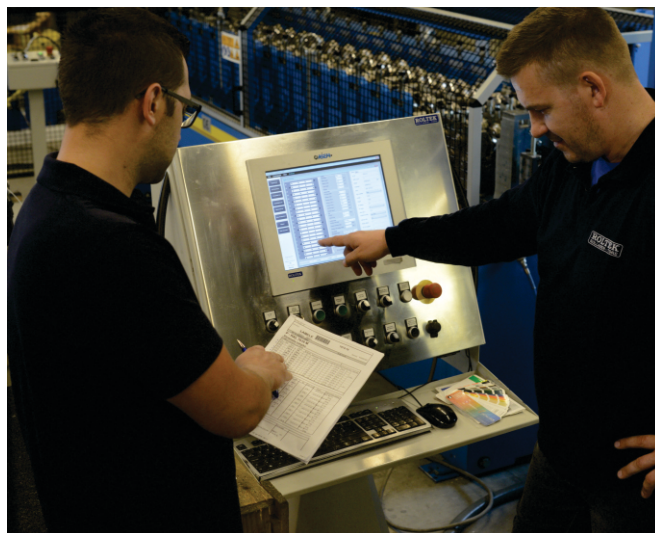

Dokazano najmočnejša senčila na trgu

ROLTEK je edino slovensko podjetje, ki svoja senčila in izdelke testira v najzahtevnejših vremenskih pogojih. Testiranja so bila izvedena na priznanih nemških inštitutih, kar potrjuje izjemno kakovost in vzdržljivost njihovih izdelkov. Žaluzije HERO so prestale obsežne vetrovne teste v skladu z mednarodnim standardom DIN EN 1932:2013. Testi, opravljeni v priznanem laboratoriju PFB v Nemčiji, so potrdili visoko odpornost žaluzij HERO na obremenitve z vetrom.