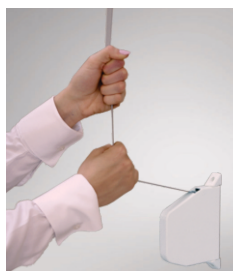

Ročno upravljanje s trakom ali vrstico