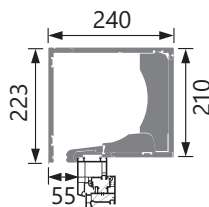

KARO

- PVC omarica
- nadstandardna izolacija (toplotna prevodnost znaša le $0,6 \text{ W/m}^2\text{K}$)
- odpiranje servisnega pokrova je lahko znotraj spredaj ali spodaj (izbira ob naročilu)
- takojšnja ali naknadna vgradnja komarnika
- možnost dodatne zvočne in toplotne izolacije

omarica 210