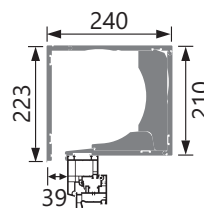

omarica 210