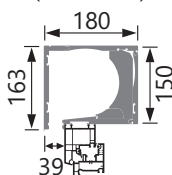

RA.2 / RA.3

- PVC omarica
- nadstandardna izolacija (toplotna prevodnost znaša le $0,7 \text{ W/m}^2\text{K}$)
- možnost dodatne zvočne in toplotne izolacije
- odpiranje servisnega pokrova iz sprednje notranje strani (RA.2) oz. spodnje notranje strani (RA.3)

omarica 150
(samo RA.2)