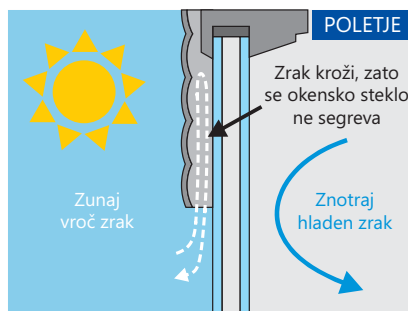

■ Poleti preprečite do 80% vročine