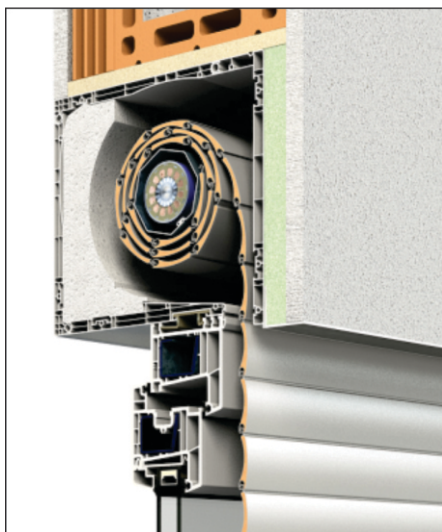

RA.2 / RA.3

- PVC omarica
- nadstandardna izolacija (toplotna prevodnost znaša le $0,7 \text{ W/m}^2\text{K}$)
- možnost dodatne zvočne in toplotne izolacije
- odpiranje servisnega pokrova iz sprednje notranje strani (RA.2) oz. spodnje notranje strani (RA.3)