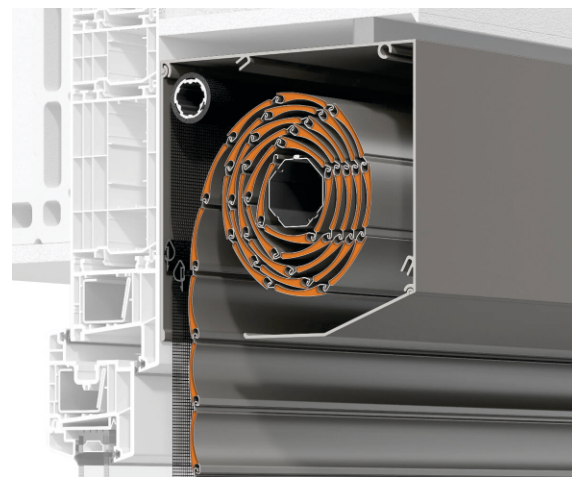

Fiksni komarniki

Krilni komarniki

Drсни komarniki

Plise komarniki

Fibreglas:

Transpatec (opcijsko):

Mrežica iz steklenih vlaken (standardna)

Mrežica iz steklenih vlaken (fibreglas) je stabilna, optimalno napeta in odporna na vremenske vplive. Niti so izdelane tako, da se ne trgajo in se enostavno očistijo z vlažno krpo.

Transpatec mrežica (opcijsko)

Patentirana komarniška mrežica, ki je praktično nevidna. Posebno tkanje omogoča, da so odprtine še manjše kot pri standardni mrežici, a kljub temu zagotavlja kar 140% boljše zračenje.