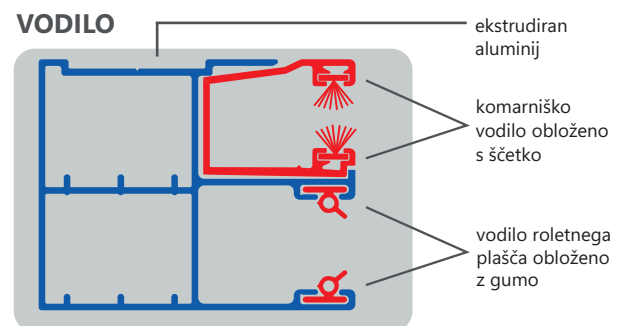

### INTEGRIRAN KOMARNIK

Naknadna vgradnja integriranega komarnika ne predstavlja za sistem nobene ovire, prav tako je na voljo z ročnim ali motornim upravljanjem. Možna je tudi avtomatizacija sistema z daljinci in stikali s časovno uro.

### .XE roletni sistemi

omarica iz močnejšega ekstrudiranega aluminija z možnostjo integriranega komarnika

- **DVA TIPA MREŽICE:**
  - Fiberglas antracit (standard)
  - Transpatec - (dodatna opcija) praktično nevidna mrežica, ki nudi 140 % boljše zračenje
- **Standardno vgrajena zavora**, ki zagotavlja samodejno počasno navitje komarnika na cev
- **KLIK sistem upravljanja** omogoča zapiranje in sprostitvev komarnika z enostavnim potiskom na zaključno letev
- **PREDNOST:** Omarica se zaradi integriranega komarnika ne poveča v višino, ampak le 2 cm v globino. Tako zaradi komarnika ne boste izgubili višine vhoda svetlobe v prostor.