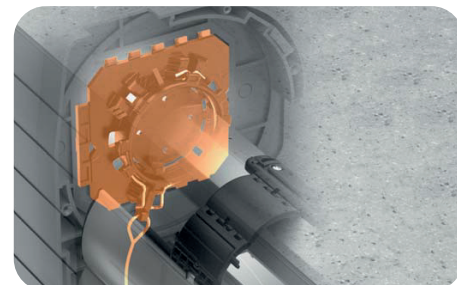

Dvodelni uvodnik z dobro dostopnim, poševnim utorom za vijačenje

Ekscentrični ležaj osi - za višjo vgradno višino v kombinaciji z integriranim komarnikom

DODATNE OPCIJE

Možnost dodatne stabilizacije okenskega okvirja, še posebej primerno za velike okenske površine