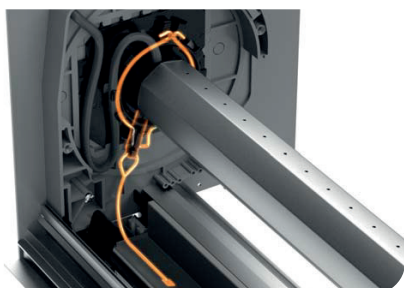

POSEBNOSTI SISTEMA PURO 2.XR

Enostavna menjava motorja - zahvaljujoč integriranemu zatiču, tudi v primeru okvarjenega motorja