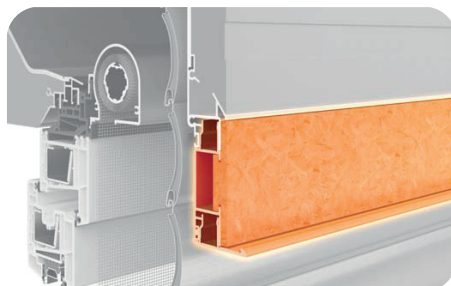

Dvodelni uvodnik z dobro dostopnim, poševnim utorom za vijačenje

Ekscentrični ležaj osi - za višjo vgradno višino v kombinaciji z integriranim komarnikom

DODATNE OPCIJE

Možnost dodatne stabilizacije okenskega okvirja, še posebej primerno za velike okenske površine

Podaljšan zunanji kotnik - praktična rešitev npr. za prekritje lamelnega paketa pri zunanjih žaluzijah.

Klik ometni kotnik od 0 do 70 mm

IZJEMNO ENOSTAVNA MONTAŽA

Enostavna montaža v samo 5 korakih prihrani vaš čas. Celotna vgradnja se izvede brez vijačenja.