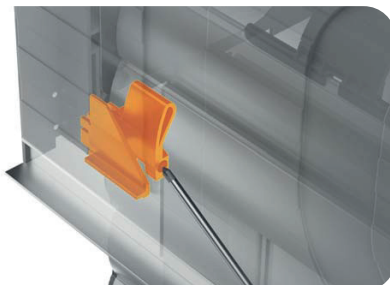

Dvodelni uvodnik z dobro dostopnim, poševnim utorom za vijačenje

Ekscentrični ležaj osi - za višjo vgradno višino v kombinaciji z integriranim komarnikom

DODATNE OPCIJE

Možnost dodatne stabilizacije okenskega okvirja, še posebej primerno za velike okenske površine