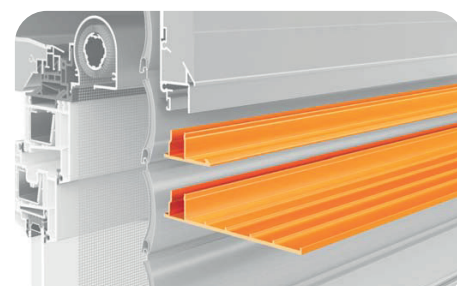

Dvodelni uvodnik z dobro dostopnim, poševnim utorom za vijačenje

Ekscentrični ležaj osi - za višjo vgradno višino v kombinaciji z integriranim komarnikom

DODATNE OPCIJE

Možnost dodatne stabilizacije okenskega okvirja, še posebej primerno za velike okenske površine

Podaljšan zunanji kotnik - praktična rešitev npr. za prekritje lamelnega paketa pri zunanjih žaluzijah.

Klik ometni kotnik od 0 do 70 mm

IZJEMNO ENOSTAVNA MONTAŽA

Enostavna montaža v samo 5 korakih prihrani vaš čas. Celotna vgradnja se izvede brez vijačenja.