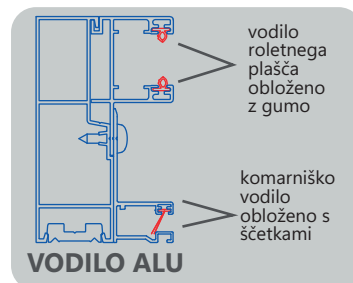

PURO 2.XR

nadokenski roletni sistem

Omarica iz trdne poliuretanske pene

0,42 W/m²K TOPLOTNA PREHODNOST
- IZBOLJŠANA ZA 0,10 W/m²K

40 MM NIŽJA OMARICA
- ZA VEČ SVETLOBE V PROSTORU

2 MOŽNI VIŠINI OMARICE
- NA IZBIRO 260 IN 290 MM

Revolucija v senčenju - novi, še boljši sistem PURO 2.XR z nižjo omarico zagotavlja **še več svetlobe v prostorih, istočasno pa se ponaša s še boljšimi izolativnimi vrednostmi**. Notranjost omarice je izdelana iz posebnega materiala, ki zagotavlja visoko stabilnost in popolnoma zaprt notranji del. PURO 2.XR je **najsodobnejši nadokenski sistem in edini s servisno odprtino na zunanji strani**. Prednost sistema je tudi možnost vgradnje rolet ali žaluzij v enako omarico, zato je sistem idealen za kombiniranje obeh tipov senčil na enem objektu.

NADOKENSKI sistemi z možnostjo integriranega komarnika

MOŽNOST INTEGRIRANEGA KOMARNIKA

Naknadna vgradnja integriranega komarnika ne predstavlja za sistem nobene ovire, prav tako je na voljo z ročnim ali motornim upravljanjem.

- **DVA TIPA MREŽICE:**
  - Fiberglas antracit (standard)
  - Transpatec - (dodatna opcija) praktično nevidna mrežica, ki nudi 140 % boljše zračenje
- **Standardno vgrajena zavora,** ki zagotavlja samodejno počasno navitje komarnika na cev
- **KLIK sistem upravljanja omogoča zapiranje** in sprostitvev komarnika z enostavnim potiskom na zaključno letev