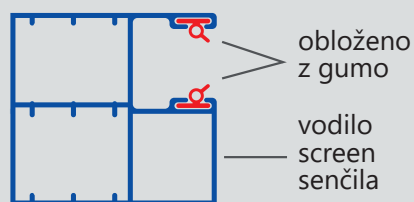

ROLTEK SCREEN PENTO, RONDO, INTEGRO

2500 MAKSIMALNA ŠIRINA IN VIŠINA (cm)

8 STANDARDNIH BARV

4 TIPI BLAGA

5-kotna
omarica

polkrožna
omarica

POD-
ometna
omarica

ROLTEK SCREEN je klasična izvedba zunanjega screen senčila z aluminijastnimi vodili. Blago je obteženo z zaključno letvijo, ki zagotavlja enakomerno pomikanje blaga ob dviganju in spuščanju. Izbirate lahko med različnimi tipi blaga, od delno prosojnih do popolnoma zatemnilnih. Tako ohranja prijeten ambient v prostoru tudi v vročih poletnih dneh. Na voljo so tri predokenske oblike omarice v vidni ali podometni izvedbi.

ALU VODILO