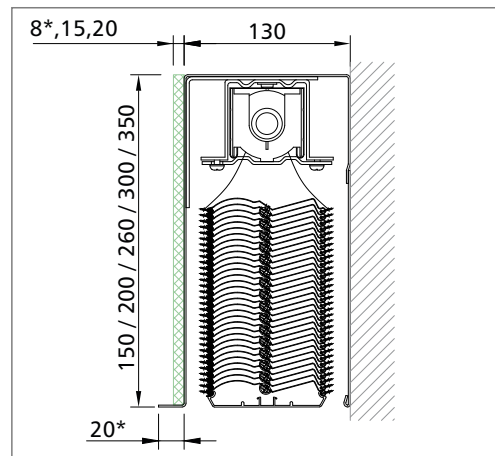

HERO.1 sistem, podometna izvedba