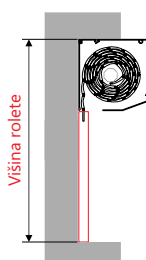

Dimenzije omaric, omejitve višin in zob v prekladi pri podmetni izvedbi

Dimenzije omaric	138	165	185
Globina A (mm)	140	169	185
Globina A (omarica .X) (mm)	160	189	205
Višina B* (mm)	90	119	135
Višina rolete do (cm)			
Ročni pogon	170	270	310
Višina rolete do (cm)			
Motorni pogon	158	257	295
	75	145	195

OMARICA

- Visio je **popolnoma podometen sistem**

VODILA

- Vodila se **popolnoma skrrijejo pod izolacijo in ometom**

Dimenzije omaric

	165	185	205
VISIO Valjani aluminij (omara)			
VISIO.X Valjani aluminij (omara)			

Dimenzije v mm.

Dimenzije omaric	165	185	205
Višina rolete do (lamele ALU 37)	197	235	365
Višina rolete do (lamele ALU 37)	120	180	245
Višina rolete do (lamele ALU 37)	105	135	180

Rokovanje samo s tipom motorja SES, cev/valj Ø 60.