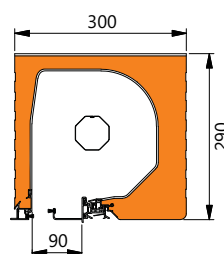

ZAKLJUČNA LETEV

- Ravna zaključna letev se v celoti skriva v omarico

OJAČITEV OMARICE

- Možnost dodatne ojačitve vezi med konstrukcijo objekta in oknom - standardno nad 200 cm širine

omarica 240 x 260

omarica 300 x 260

omarica 300 x 290

omarica 360 x 290

omarica z žaluzijami

Maksimalne višine rolete brez omarice glede na višino omarice in tip lamel (cm)

Širina rolete (cm)	do 200 cm				nad 200 cm*			
	260		290		260		290	
Višina omarice (mm)	260		290		260		290	
Tip lamel	brez komar.	s komar.	brez komar.	s komar.	brez komar.	s komar.	brez komar.	s komar.
ALUMINO 37 / 37 protect max. širina: 300 cm, max. površina: 7,5 m ²	350	230	430	230	290	230	390	230
ALUMINO 44 max. širina: 300 cm, max. površina: 9,8 m ²	235	175	310	230	195	170	270	230
ALUMINO 52 / 52 protect max. širina: 300 cm, max. površina: 10,0 m ²	230	170	290	230	190	170	250	230
PVC 37 max. širina: 170 cm, max. površina: 3,2 m ²	350	230	430	230	290	230	390	230
PVC 14/53 max. širina: 220 cm, max. površina: 4,0 m ²	230	170	290	230	190	170	250	230