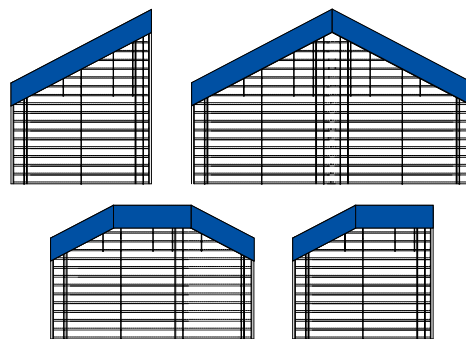

Možne izvedbe sistema TERO: