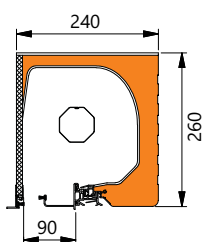

Maksimalne višine rolete glede na višino omarice in tip lamel (cm)

Tip lamel	Premer navijalne cevi (mm) →	RA.2 150		RA.2 RA.3 180		RA.2 RA.3 210	
		40	60	40	60	40	60
ALUMINO 37 / 37 protect max. širina: 300 cm, max. površina: 7,5 m ²		130	100	222	202	299	259
ALUMINO 44 max. širina: 300 cm, max. površina: 9,8 m ²		-	85	-	152	-	194
ALUMINO 52 / 52 protect max. širina: 300 cm, max. površina: 10,0 m ²		-	-	-	-	-	-
PVC 37 max. širina: 170 cm, max. površina: 3,2 m ²		130	100	222	202	244	244
PVC 14/53 max. širina: 220 cm, max. površina: 4,0 m ²		-	-	-	-	-	-

ZAKLJUČNA LETEV

- Ravna zaključna letev se v celoti skriva v omarico

OJAČITEV OMARICE

- Možnost dodatne ojačitve vezi med konstrukcijo objekta in oknom - standardno nad 200 cm širine

omarica 240 x 260

omarica 300 x 260

omarica 300 x 290

omarica 360 x 290

omarica z žaluzijami

Maksimalne višine rolete brez omarice glede na višino omarice in tip lamel (cm)

Širina rolete (cm)	do 200 cm				nad 200 cm*			
	260		290		260		290	
Višina omarice (mm)	260		290		260		290	
Tip lamel	brez komar.	s komar.	brez komar.	s komar.	brez komar.	s komar.	brez komar.	s komar.
ALUMINO 37 / 37 protect max. širina: 300 cm, max. površina: 7,5 m ²	350	230	430	230	290	230	390	230
ALUMINO 44 max. širina: 300 cm, max. površina: 9,8 m ²	235	175	310	230	195	170	270	230
ALUMINO 52 / 52 protect max. širina: 300 cm, max. površina: 10,0 m ²	230	170	290	230	190	170	250	230
PVC 37 max. širina: 170 cm, max. površina: 3,2 m ²	350	230	430	230	290	230	390	230
PVC 14/53 max. širina: 220 cm, max. površina: 4,0 m ²	230	170	290	230	190	170	250	230