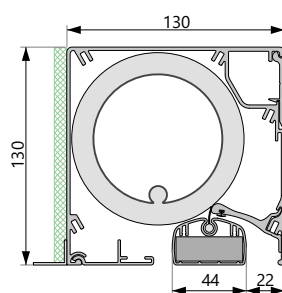

omarica OLIMP.1

**omarica OLIMP.1
podometna**

omarica OLIMP.1X

**omarica OLIMP.1X
podometna**

Omejitve dimenzij - standardne izvedbe

	Min. širina el. (cm)	Maks. širina el. (cm)	Maks. višina el. (cm)	Maks. površina el. (m ²)
OLIMP.1	55	500	500	15
OLIMP.1X	55	300	250	7,5

Omejitve dimenzij - Izvedbe z različnimi cevmi RS63 in RS78

	Min. širina el. (cm)	Maks. širina el. (cm)	Maks. višina el. (cm)	Maks. površina el. (m ²)
Cev RS63	55	300	500	15
Cev RS78	55	500	300	15

Omejitve dimenzij - Integriran komarnik