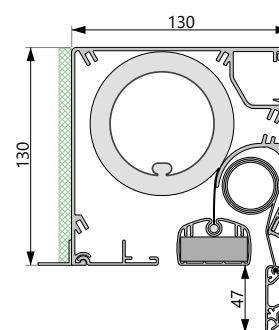

omarica OLIMP.1

**omarica OLIMP.1
podometna**

omarica OLIMP.1X

**omarica OLIMP.1X
podometna**

Omejitve dimenzij - standardne izvedbe

	Min. širina el. (cm)	Maks. širina el. (cm)	Maks. višina el. (cm)	Maks. površina el. (m ²)
OLIMP.1	55	500	500	15
OLIMP.1X	55	300	250	7,5

Omejitve dimenzij - Izvedbe z različnimi cevmi RS63 in RS78

	Min. širina el. (cm)	Maks. širina el. (cm)	Maks. višina el. (cm)	Maks. površina el. (m ²)
Cev RS63	55	300	500	15
Cev RS78	55	500	300	15

Omejitve dimenzij - Integriran komarnik