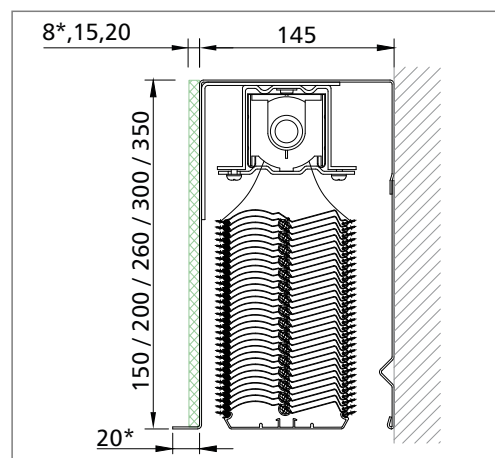

HERO.3 sistem, podometna izvedba