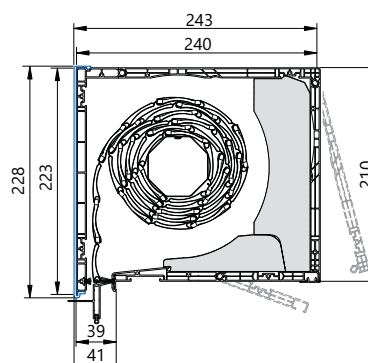

NAMENSKI SPOJNI PROFILI

- Roletna omarica je na okno pritrjena z namenskimi spojnimi profili
- Profili niso vidni, omogočajo pa odlično tesnjenje med oknom in roletom

OJAČITEV OMARICE

- Možnost dodatne ojačitve vezi med konstrukcijo objekta in oknom

Maksimalne višine rolete glede na višino omarice in tip lamel (cm)

Tip lamel	Premer navijalne cevi (mm) →	RA.2 150		RA.2 RA.3 180		RA.2 RA.3 210	
		40	60	40	60	40	60
ALUMINO 37 / 37 protect max. širina: 300 cm, max. površina: 7,5 m ²		130	100	222	202	299	259
ALUMINO 44 max. širina: 300 cm, max. površina: 9,8 m ²		-	85	-	152	-	194
ALUMINO 52 / 52 protect max. širina: 300 cm, max. površina: 10,0 m ²		-	-	-	-	-	-
PVC 37 max. širina: 170 cm, max. površina: 3,2 m ²		130	100	222	202	244	244
PVC 14/53 max. širina: 220 cm, max. površina: 4,0 m ²		-	-	-	-	-	-