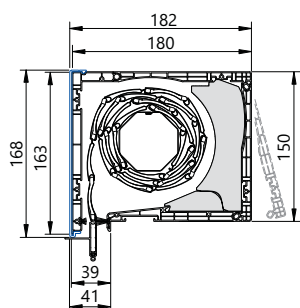

omarica 150
(samo RA.2)