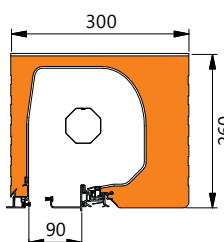

Maksimalne višine rolete glede na višino omarice in tip lamel (cm)

Tip lamel	Premer navijalne cevi (mm) →	RA.2 150		RA.2 RA.3 180		RA.2 RA.3 210	
		40	60	40	60	40	60
ALUMINO 37 / 37 protect max. širina: 300 cm, max. površina: 7,5 m ²		130	100	222	202	299	259
ALUMINO 44 max. širina: 300 cm, max. površina: 9,8 m ²		-	85	-	152	-	194
ALUMINO 52 / 52 protect max. širina: 300 cm, max. površina: 10,0 m ²		-	-	-	-	-	-
PVC 37 max. širina: 170 cm, max. površina: 3,2 m ²		130	100	222	202	244	244
PVC 14/53 max. širina: 220 cm, max. površina: 4,0 m ²		-	-	-	-	-	-

ZAKLJUČNA LETEV

- Ravna zaključna letev se v celoti skriva v omarico

OJAČITEV OMARICE

- Možnost dodatne ojačitve vezi med konstrukcijo objekta in oknom - standardno nad 200 cm širine

omarica 240 x 260

omarica 300 x 260

omarica 300 x 290

omarica 360 x 290

omarica z žaluzijami

Maksimalne višine rolete brez omarice glede na višino omarice in tip lamel (cm)

Širina rolete (cm)	do 200 cm				nad 200 cm*			
	260		290		260		290	
Višina omarice (mm)	260		290		260		290	
Tip lamel	brez komar.	s komar.	brez komar.	s komar.	brez komar.	s komar.	brez komar.	s komar.
ALUMINO 37 / 37 protect max. širina: 300 cm, max. površina: 7,5 m ²	350	230	430	230	290	230	390	230
ALUMINO 44 max. širina: 300 cm, max. površina: 9,8 m ²	235	175	310	230	195	170	270	230
ALUMINO 52 / 52 protect max. širina: 300 cm, max. površina: 10,0 m ²	230	170	290	230	190	170	250	230
PVC 37 max. širina: 170 cm, max. površina: 3,2 m ²	350	230	430	230	290	230	390	230
PVC 14/53 max. širina: 220 cm, max. površina: 4,0 m ²	230	170	290	230	190	170	250	230