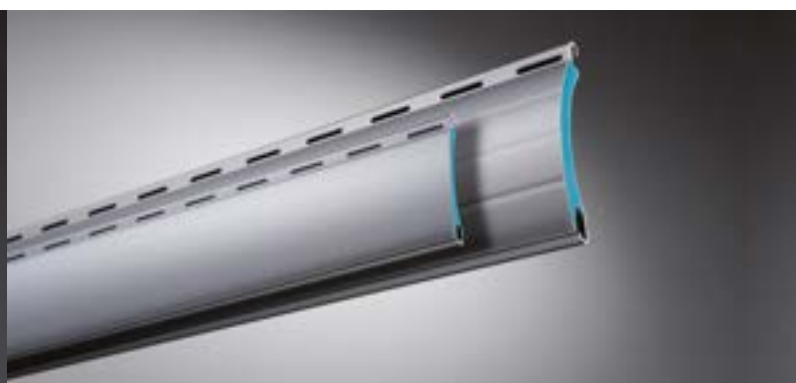

ROLETE - IGRA BARV