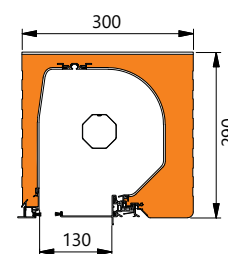

Maksimalne višine rolete glede na višino omarice in tip lamel (cm)

Tip lamel	Premer navijalne cevi (mm) →	RA.2 150		RA.2 RA.3 180		RA.2 RA.3 210	
		40	60	40	60	40	60
ALUMINO 37 / 37 protect max. širina: 300 cm, max. površina: 7,5 m ²		130	100	222	202	299	259
ALUMINO 44 max. širina: 300 cm, max. površina: 9,8 m ²		-	85	-	152	-	194
ALUMINO 52 / 52 protect max. širina: 300 cm, max. površina: 10,0 m ²		-	-	-	-	-	-
PVC 37 max. širina: 170 cm, max. površina: 3,2 m ²		130	100	222	202	244	244
PVC 14/53 max. širina: 220 cm, max. površina: 4,0 m ²		-	-	-	-	-	-

ZAKLJUČNA LETEV

- Ravna zaključna letev se v celoti skriva v omarico

OJAČITEV OMARICE

- Možnost dodatne ojačitve vezi med konstrukcijo objekta in oknom - standardno nad 200 cm širine

omarica 240 x 260

omarica 300 x 260

omarica 300 x 290

omarica 360 x 290

omarica z žaluzijami

Maksimalne višine rolete brez omarice glede na višino omarice in tip lamel (cm)

Širina rolete (cm)	do 200 cm				nad 200 cm*			
	260		290		260		290	
Višina omarice (mm)	260		290		260		290	
Tip lamel	brez komar.	s komar.	brez komar.	s komar.	brez komar.	s komar.	brez komar.	s komar.
ALUMINO 37 / 37 protect max. širina: 300 cm, max. površina: 7,5 m ²	350	230	430	230	290	230	390	230
ALUMINO 44 max. širina: 300 cm, max. površina: 9,8 m ²	235	175	310	230	195	170	270	230
ALUMINO 52 / 52 protect max. širina: 300 cm, max. površina: 10,0 m ²	230	170	290	230	190	170	250	230
PVC 37 max. širina: 170 cm, max. površina: 3,2 m ²	350	230	430	230	290	230	390	230
PVC 14/53 max. širina: 220 cm, max. površina: 4,0 m ²	230	170	290	230	190	170	250	230