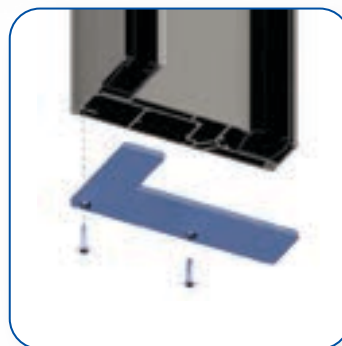

ZAKLJUČKI VODIL

- Kovinski zaključki vodil v enaki barvi kot vodila