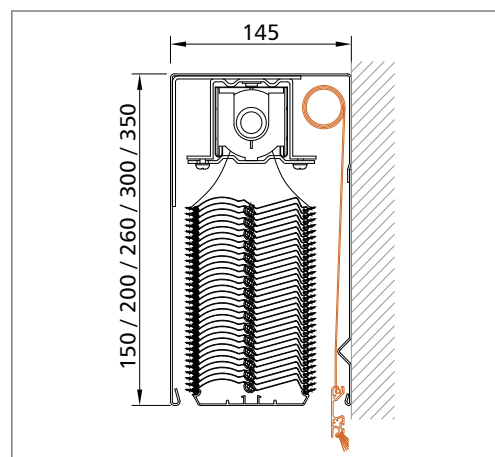

HERO.1X sistem, vidna izvedba