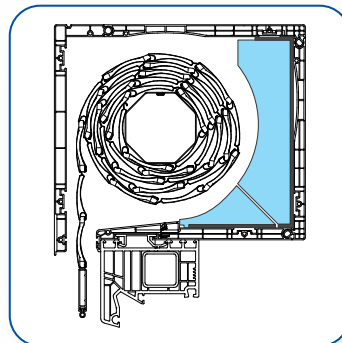

Nadokenska podometna roleta RA.2 / RA.3

PVC OMARICA

- Dvokomorni PVC profili
- Možna vgradnja boljše toplotne in zvočne izolacije