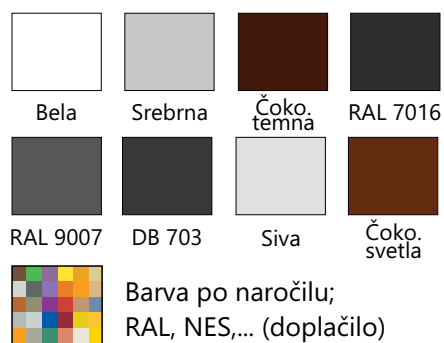

Standardne barve za lamele:

Standardne barve za omarico oz. masko in vodila:

Screen senčilo z možnostjo integriranega komarnika

ZIP SCREEN OLIMP

OMARICA

- Možna **vidne ali podometne** izvedba
- Brez vidnih vijakov, ti so skriti v konstrukciji
- **Električne napeljave so skrite v namenskem kanalu**