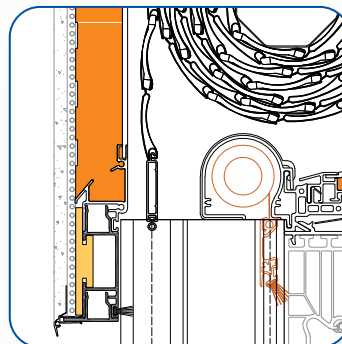

ZAMENJAVA KOTNIKA

- Kotnik je možno glede na vgradnjo situacijo naročiti z zavihkom od 0 mm do 70 mm
- Za skritje zgornjega dela okenskega okvirja je možen spust sprednjega dela omarice