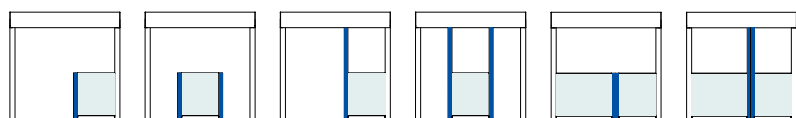

OMARICA

- Visio je **popolnoma podometen sistem**

VODILA

- Vodila se **popolnoma skrrijejo pod izolacijo in ometom**

Dimenzije omaric

	165	185	205
VISIO Valjani aluminij (omara)			
VISIO.X Valjani aluminij (omara)			

Dimenzije v mm.

Predokenska roleta za okna nepravilnih oblik
TRENDO

Možne izvedbe sistema TRENDO:

Dosegljiv naklon je med 10° in 45°

Pri omarici TRENDO lahko izbirate med 3 oblikami: petkotna (PENTO), kvadratna (QUADRO) in polkrožna (RONDO). Na voljo je tudi podometna omarica.

SISTEM Z INTEGRIRANO STEKLENO OGRAJO

- certificirano po varnostnih standardih DIN 18008-4
- možnost integracije steklene ograje in rolo komarnika v isti ravnini
- maksimalna širina integrirane steklene ograje: 2700 mm
- višina stekla: min. 250 mm, max. 1200 mm