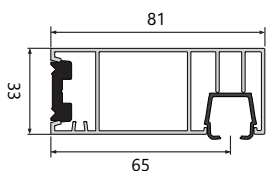

HERO.5 / HERO.5X - Nadokenski sistem

Vodila **HERO.5 / .5X**