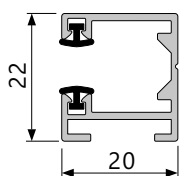

ZUNANJE ŽALUZIJE HERO

HERO.1 / HERO.1X - Samonosni sistem

Vodila
HERO.1 / .1X

Podložni profili
HERO.1 / .1X

HERO.1 sistem, podometna izvedba

HERO.1X sistem, vidna izvedba

HERO.2 - Modularni sistem

Vodilo 20 x 22 mm