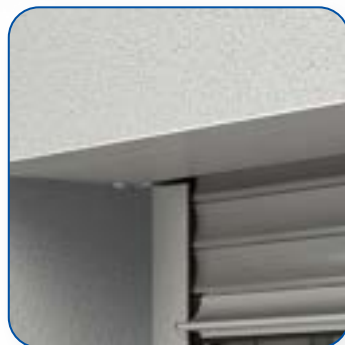

Možne izvedbe omarice:

PENTO.X

RONDO.X

QUADRO.X

Podometna predokenska roleta Q.INTEGO / .E

OMARICA

- Omarica je izdelana iz valjanega aluminija ali **močnejšega ekstrudiranega aluminija**
- **Omogoča vgradnjo integriranega komarnika**