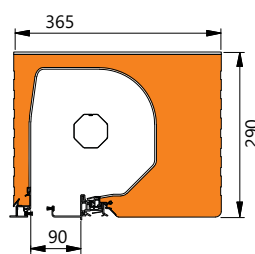

Maksimalne višine rolete glede na višino omarice in tip lamel (cm)

Tip lamel	Premer navijalne cevi (mm) →	RA.2 150		RA.2 RA.3 180		RA.2 RA.3 210	
		40	60	40	60	40	60
ALUMINO 37 / 37 protect max. širina: 300 cm, max. površina: 7,5 m ²		130	100	222	202	299	259
ALUMINO 44 max. širina: 300 cm, max. površina: 9,8 m ²		-	85	-	152	-	194
ALUMINO 52 / 52 protect max. širina: 300 cm, max. površina: 10,0 m ²		-	-	-	-	-	-
PVC 37 max. širina: 170 cm, max. površina: 3,2 m ²		130	100	222	202	244	244
PVC 14/53 max. širina: 220 cm, max. površina: 4,0 m ²		-	-	-	-	-	-

ZAKLJUČNA LETEV

- Ravna zaključna letev se v celoti skriva v omarico

OJAČITEV OMARICE

- Možnost dodatne ojačitve vezi med konstrukcijo objekta in oknom - standardno nad 200 cm širine

omarica 240 x 260

omarica 300 x 260

omarica 300 x 290

omarica 360 x 290

omarica z žaluzijami

Maksimalne višine rolete brez omarice glede na višino omarice in tip lamel (cm)

Širina rolete (cm)	do 200 cm				nad 200 cm*			
	260		290		260		290	
Višina omarice (mm)	260		290		260		290	
Tip lamel	brez komar.	s komar.	brez komar.	s komar.	brez komar.	s komar.	brez komar.	s komar.
ALUMINO 37 / 37 protect max. širina: 300 cm, max. površina: 7,5 m ²	350	230	430	230	290	230	390	230
ALUMINO 44 max. širina: 300 cm, max. površina: 9,8 m ²	235	175	310	230	195	170	270	230
ALUMINO 52 / 52 protect max. širina: 300 cm, max. površina: 10,0 m ²	230	170	290	230	190	170	250	230
PVC 37 max. širina: 170 cm, max. površina: 3,2 m ²	350	230	430	230	290	230	390	230
PVC 14/53 max. širina: 220 cm, max. površina: 4,0 m ²	230	170	290	230	190	170	250	230