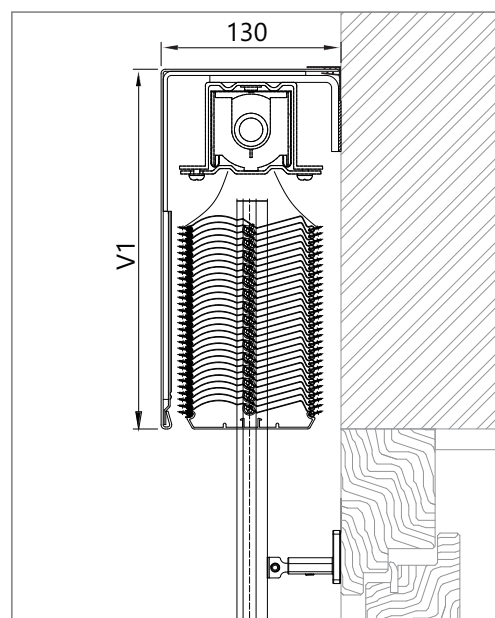

HERO.2 sistem