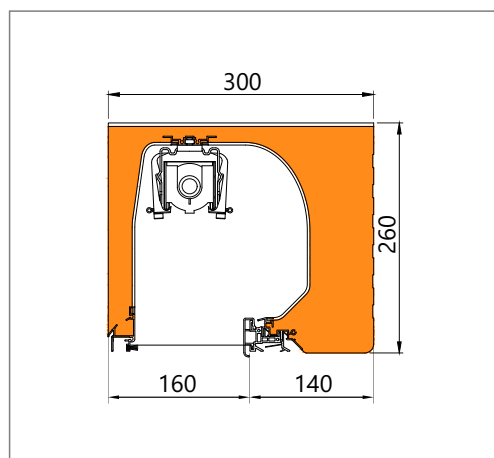

HERO.5 sistem, podometna izvedba