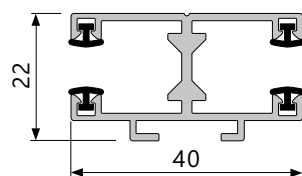

ZUNANJE ŽALUZIJE HERO

HERO.1 / HERO.1X - Samonosni sistem

Vodila
HERO.1 / .1X

Podložni profili
HERO.1 / .1X

HERO.1 sistem, podometna izvedba

HERO.1X sistem, vidna izvedba

HERO.2 - Modularni sistem

Vodilo 20 x 22 mm