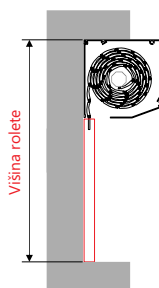

SERVISNI POKROV

- Izdelan iz **močnejšega ekstrudiranega aluminija**; kar zagotavlja **večjo trdnost tudi pri omaricah večjih dimenzij**

PRIREZAN SERVISNI POKROV

- Omogoča prekritje vodil z ometom do 13mm

Dimenzije omaric

	138	165	185
Q.INTEGO Valjan aluminij (omarica)			
Q.INTEGO.E Ekstrudiran aluminij (omarica)			
Q.INTEGO.X Valjan aluminij (omarica)			
Q.INTEGO.XE Ekstrudiran aluminij (omarica)			

Dimenzije v mm.

Dimenzije omaric, omejitve višin in zob v prekladi pri podmetni izvedbi

Dimenzije omaric	138	165	185
Globina A (mm)	140	169	185
Globina A (omarica .X) (mm)	160	189	205
Višina B* (mm)	90	119	135
Višina rolete do (cm)			
Ročni pogon	170	270	310
Višina rolete do (cm)			
Motorni pogon	158	257	295
	75	145	195