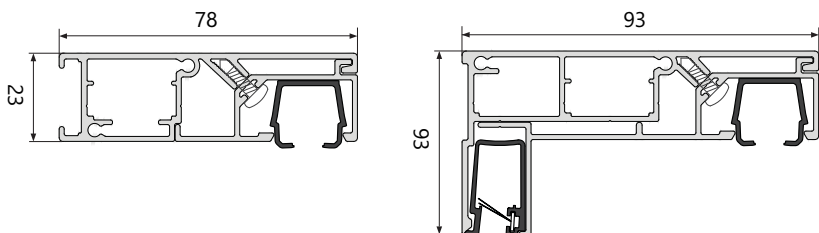

ZUNANJE ŽALUZIJE HERO

HERO.1 / HERO.1X - Samonosni sistem

Vodila
HERO.1 / .1X

Podložni profili
HERO.1 / .1X