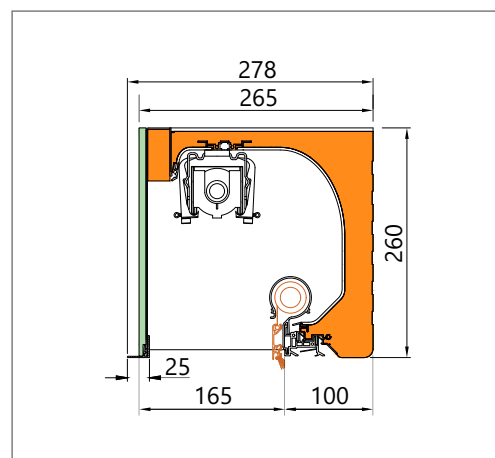

HERO.5X sistem, podometna izvedba