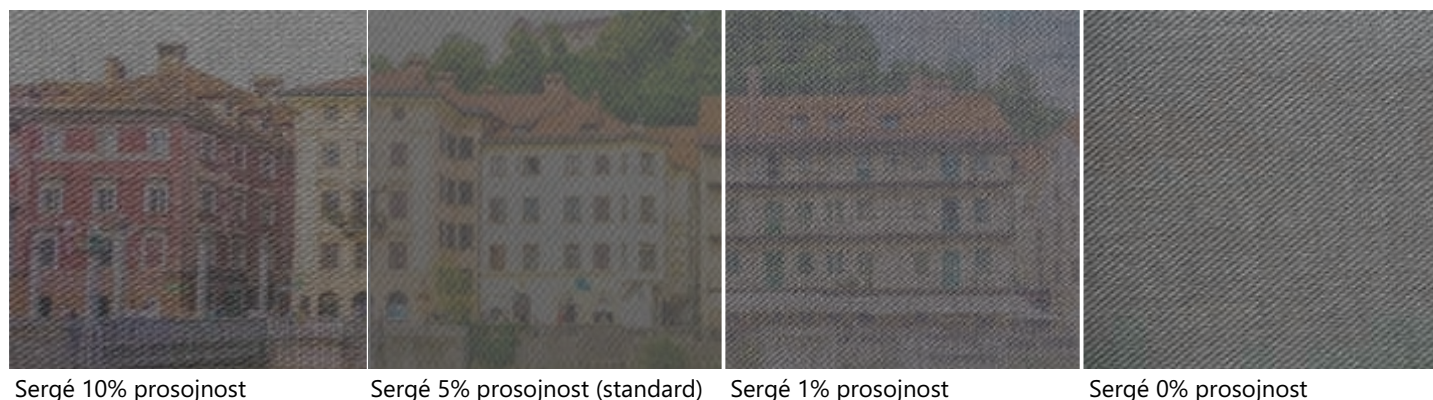

ZIP SCREEN OLIMP - IGRA BARV IN PROSOJNOSTI

Barvna paleta blaga Sergé

Izbirate lahko med pestro izbiro več kot 40 različnih odtenkov standardnih blagov Serge 5%.

Za individualne rešitve senčenja po vašem okusu pa imamo na voljo tudi barve v drugih prosojnostih - 10%, 1% ali 0% (blackout).

Za optimalno mero senčenja in barvno harmonijo v vaših prostorih lahko izbirate med šestimi barvami, ki so na voljo v vseh štirih prosojnostih (10%, 5%, 1% in 0%). Tako lahko za vsak prostor izberete poljubno prosojnost v isti barvi.