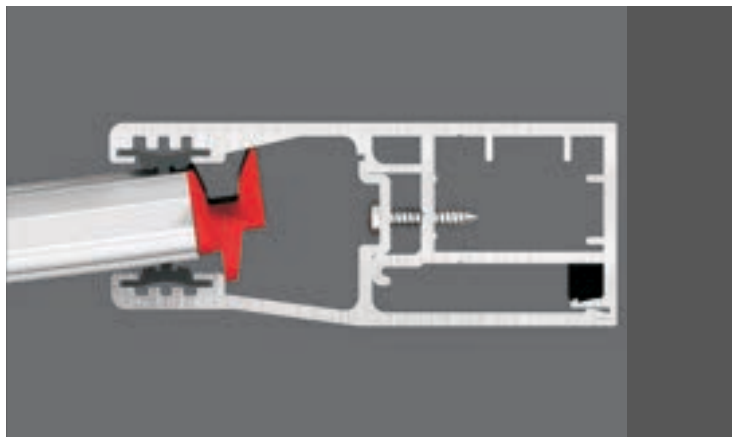

Možnosti vgradnje rolo garažnih vrat:

Pred garažo

V garaži

V odprtini

Poseben način aretiranja za še večjo varnost pred vlomom. Vodilo je narejeno iz dveh delov, zaključki v lameli pa so narejeni tako, da se jih ne more izvleči ven zaradi močnih sunkov vetra.