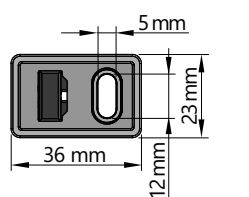

Nosilec vodil tip 2
(50 - 60 mm, 60 - 70 mm,
70 - 90 mm, 90 - 130 mm)