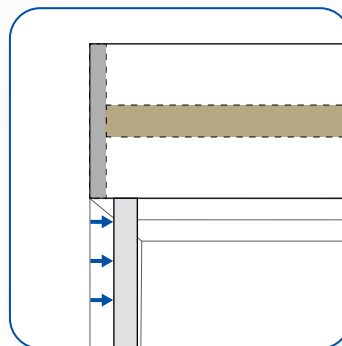

NAMENSKI SPOJNI PROFILI

- Roletna omarica je na okno pritrjena z namenskimi spojnimi profili
- Profili niso vidni, omogočajo pa odlično tesnjenje med oknom in roletom

OJAČITEV OMARICE

- Možnost dodatne ojačitve vezi med konstrukcijo objekta in oknom

Maksimalne višine rolete glede na višino omarice in tip lamel (cm)

Tip lamel	Premer navijalne cevi (mm) →	RA.2 150		RA.2 RA.3 180		RA.2 RA.3 210	
		40	60	40	60	40	60
ALUMINO 37 / 37 protect max. širina: 300 cm, max. površina: 7,5 m ²		130	100	222	202	299	259
ALUMINO 44 max. širina: 300 cm, max. površina: 9,8 m ²		-	85	-	152	-	194
ALUMINO 52 / 52 protect max. širina: 300 cm, max. površina: 10,0 m ²		-	-	-	-	-	-
PVC 37 max. širina: 170 cm, max. površina: 3,2 m ²		130	100	222	202	244	244
PVC 14/53 max. širina: 220 cm, max. površina: 4,0 m ²		-	-	-	-	-	-

NAMENSKI SPOJNI PROFILI

- Roletna omarica je na okno pritrjena z namenskimi spojnimi profili
- Profili niso vidni, omogočajo pa **odlično tesnjenje med oknom in roletno**

ZAKLJUČNA LETEV

- Zaključna letev iz dveh delov omogoča enostavno servisiranje