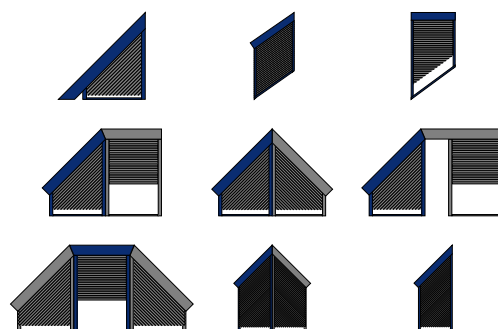

OMARICA

- Visio je **popolnoma podometen sistem**

VODILA

- Vodila se **popolnoma skrrijejo pod izolacijo in ometom**

Dimenzije omaric

	165	185	205
VISIO Valjani aluminij (omara)			
VISIO.X Valjani aluminij (omara)			

Dimenzije v mm.

Dimenzije omaric	165	185	205
Višina rolete do (lamele ALU 37)	197	235	365
Višina rolete do (lamele ALU 37)	120	180	245
Višina rolete do (lamele ALU 37)	105	135	180

Rokovanje samo s tipom motorja SES, cev/valj Ø 60.

Dimenzije v mm.

Predokenska roleta za okna nepravilnih oblik
TRENDO

Možne izvedbe sistema TRENDO:

Dosegljiv naklon je med 10° in 45°

Pri omarici TRENDO lahko izbirate med 3 oblikami: petkotna (PENTO), kvadratna (QUADRO) in polkrožna (RONDO). Na voljo je tudi podometna omarica.