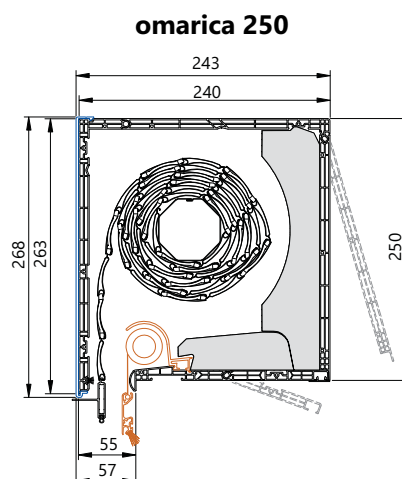

Maksimalne višine rolete glede na višino omarice in tip lamel (cm)

Tip lamel	Premer navijalne cevi (mm) →	RA.2 150		RA.2 RA.3 180		RA.2 RA.3 210	
		40	60	40	60	40	60
ALUMINO 37 / 37 protect max. širina: 300 cm, max. površina: 7,5 m ²		130	100	222	202	299	259
ALUMINO 44 max. širina: 300 cm, max. površina: 9,8 m ²		-	85	-	152	-	194
ALUMINO 52 / 52 protect max. širina: 300 cm, max. površina: 10,0 m ²		-	-	-	-	-	-
PVC 37 max. širina: 170 cm, max. površina: 3,2 m ²		130	100	222	202	244	244
PVC 14/53 max. širina: 220 cm, max. površina: 4,0 m ²		-	-	-	-	-	-

NAMENSKI SPOJNI PROFILI

- Roletna omarica je na okno pritrjena z namenskimi spojnimi profili
- Profili niso vidni, omogočajo pa **odlično tesnjenje med oknom in roletno**

ZAKLJUČNA LETEV

- Zaključna letev iz dveh delov omogoča enostavno servisiranje

ZAMIK VODIL

- Možnost zamika vodil

Maksimalne višine rolete glede na višino omarice in tip lamel (cm)

Tip lamel	Premer navijalne cevi (mm) →	KARO 210				KARO 250			
		brez komarnika		z komarnikom		brez komarnika		z komarnikom	
		40	60	40	60	40	60	40	60
ALUMINO 37 / 37 protect <small>max. širina: 3,0 m / max. površina: 7,5 m²</small>		269	259	149	129	325	315	325	315
ALUMINO 44 <small>max. širina: 3,5 m / max. površina: 9,8 m²</small>		-	194	-	94	-	235	-	235
ALUMINO 52 / 52 protect <small>max. širina: 4,0 m / max. površina: 10 m²</small>		-	169	-	89	-	235	-	235
PVC 37 <small>max. širina: 1,7 m / max. površina: 3,2 m²</small>		244	244	139	119	240	240	240	240
PVC 14/53 <small>max. širina: 2,2 m / max. površina: 4,0 m²</small>		-	169	-	89	-	235	-	235