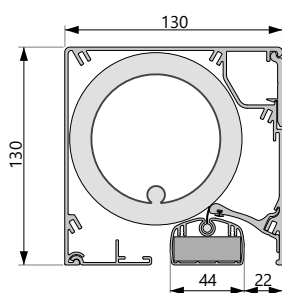

omarica OLIMP.1

**omarica OLIMP.1
podometna**

omarica OLIMP.1X

**omarica OLIMP.1X
podometna**

Omejitve dimenzij - standardne izvedbe

	Min. širina el. (cm)	Maks. širina el. (cm)	Maks. višina el. (cm)	Maks. površina el. (m ²)
OLIMP.1	55	500	500	15
OLIMP.1X	55	300	250	7,5

Omejitve dimenzij - Izvedbe z različnimi cevmi RS63 in RS78

	Min. širina el. (cm)	Maks. širina el. (cm)	Maks. višina el. (cm)	Maks. površina el. (m ²)
Cev RS63	55	300	500	15
Cev RS78	55	500	300	15

Omejitve dimenzij - Integriran komarnik