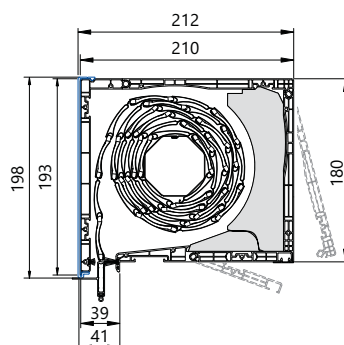

omarica 180