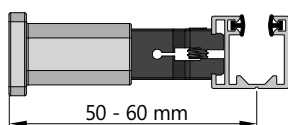

Nosilec vodil tip 2
(50 - 60 mm, 60 - 70 mm,
70 - 90 mm, 90 - 130 mm)