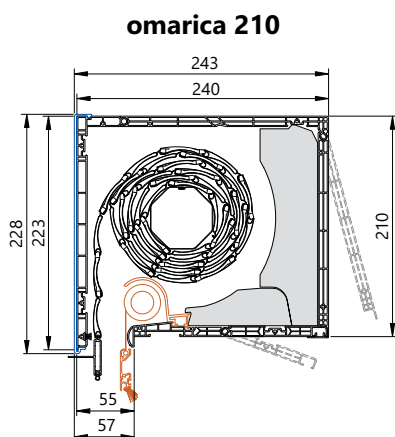

Maksimalne višine rolete glede na višino omarice in tip lamel (cm)

Tip lamel	Premer navijalne cevi (mm) →	RA.2 150		RA.2 RA.3 180		RA.2 RA.3 210	
		40	60	40	60	40	60
ALUMINO 37 / 37 protect max. širina: 300 cm, max. površina: 7,5 m ²		130	100	222	202	299	259
ALUMINO 44 max. širina: 300 cm, max. površina: 9,8 m ²		-	85	-	152	-	194
ALUMINO 52 / 52 protect max. širina: 300 cm, max. površina: 10,0 m ²		-	-	-	-	-	-
PVC 37 max. širina: 170 cm, max. površina: 3,2 m ²		130	100	222	202	244	244
PVC 14/53 max. širina: 220 cm, max. površina: 4,0 m ²		-	-	-	-	-	-

NAMENSKI SPOJNI PROFILI

- Roletna omarica je na okno pritrjena z namenskimi spojnimi profili
- Profili niso vidni, omogočajo pa **odlično tesnjenje med oknom in roletno**

ZAKLJUČNA LETEV

- Zaključna letev iz dveh delov omogoča enostavno servisiranje

ZAMIK VODIL

- Možnost zamika vodil

Maksimalne višine rolete glede na višino omarice in tip lamel (cm)

Tip lamel	Premer navijalne cevi (mm) →	KARO 210				KARO 250			
		brez komarnika		z komarnikom		brez komarnika		z komarnikom	
		40	60	40	60	40	60	40	60
ALUMINO 37 / 37 protect <small>max. širina: 3,0 m / max. površina: 7,5 m²</small>		269	259	149	129	325	315	325	315
ALUMINO 44 <small>max. širina: 3,5 m / max. površina: 9,8 m²</small>		-	194	-	94	-	235	-	235
ALUMINO 52 / 52 protect <small>max. širina: 4,0 m / max. površina: 10 m²</small>		-	169	-	89	-	235	-	235
PVC 37 <small>max. širina: 1,7 m / max. površina: 3,2 m²</small>		244	244	139	119	240	240	240	240
PVC 14/53 <small>max. širina: 2,2 m / max. površina: 4,0 m²</small>		-	169	-	89	-	235	-	235