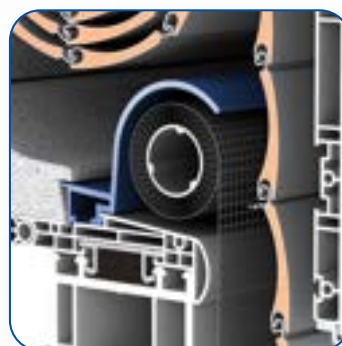

INTEGRIRAN KOMARNIK

- Omogoča vgradnjo integriranega komarnika **kadarkoli**
- Močno aluminijasto ohišje za komarnik drastično izboljša stabilnost omarice