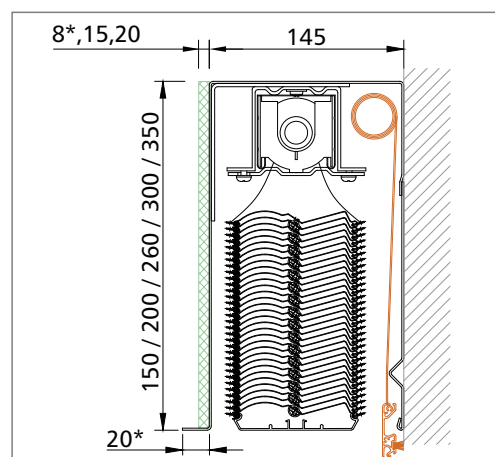

HERO.3X sistem, podometna izvedba