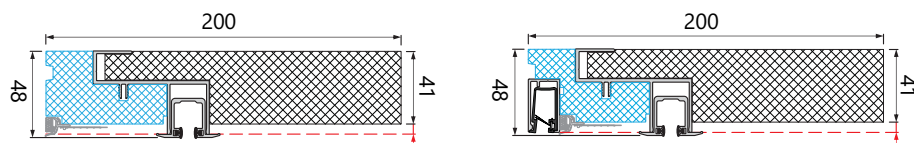

Pregradno vodilo 40 x 22 mm
(za deljene sisteme)

Vodila **HERO.2**
z nosilcem vodil tip 2

Nosilec vodil tip 2
(50 - 60 mm, 60 - 70 mm,
70 - 90 mm, 90 - 130 mm)

HERO.2 sistem

HERO.3 / HERO.3X - Celotno podometni sistem