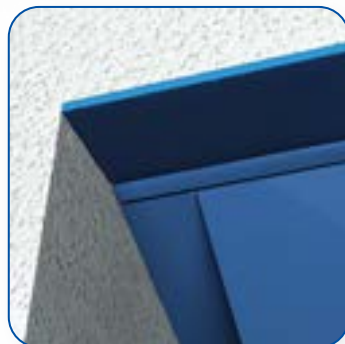

PRIREZAN SERVISNI POKROV

- Omogoča prekritje vodil z ometom do 13mm

Dimenzije omaric

	138	165	185
Q.INTEGO Valjan aluminij (omarica)			
Q.INTEGO.E Ekstrudiran aluminij (omarica)			
Q.INTEGO.X Valjan aluminij (omarica)			
Q.INTEGO.XE Ekstrudiran aluminij (omarica)			

Dimenzije v mm.

Dimenzije omaric, omejitve višin in zob v prekladi pri podmetni izvedbi

Dimenzije omaric	138	165	185
Globina A (mm)	140	169	185
Globina A (omarica .X) (mm)	160	189	205
Višina B* (mm)	90	119	135
Višina rolete do (cm)			
Ročni pogon	170	270	310
Višina rolete do (cm)			
Motorni pogon	158	257	295
	75	145	195

*Višina B se pri motornem pogonu lahko poljubno poveča.
Modre vrednosti veljajo za lamelni plašč ALUMINO 52.