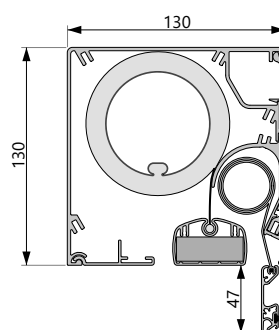

omarica OLIMP.1

**omarica OLIMP.1
podometna**

omarica OLIMP.1X

**omarica OLIMP.1X
podometna**

Omejitve dimenzij - standardne izvedbe

	Min. širina el. (cm)	Maks. širina el. (cm)	Maks. višina el. (cm)	Maks. površina el. (m ²)
OLIMP.1	55	500	500	15
OLIMP.1X	55	300	250	7,5