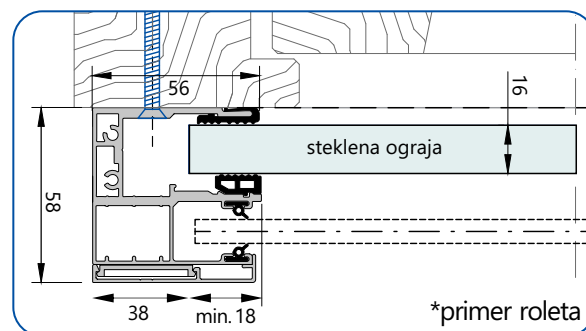

OMARICA

- Visio je **popolnoma podometen sistem**

VODILA

- Vodila se **popolnoma skrrijejo pod izolacijo in ometom**

Dimenzije omaric

	165	185	205
VISIO Valjani aluminij (omara)			
VISIO.X Valjani aluminij (omara)			

Dimenzije v mm.

Dimenzije omaric	165	185	205
Višina rolete do (lamele ALU 37)	197	235	365
Višina rolete do (lamele ALU 37)	120	180	245
Višina rolete do (lamele ALU 37)	105	135	180

Rokovanje samo s tipom motorja SES, cev/valj Ø 60.

Dimenzije v mm.

Predokenska roleta za okna nepravilnih oblik
TRENDO

Možne izvedbe sistema TRENDO:

Dosegljiv naklon je med 10° in 45°

Pri omarici TRENDO lahko izbirate med 3 oblikami: petkotna (PENTO), kvadratna (QUADRO) in polkrožna (RONDO). Na voljo je tudi podometna omarica.

SISTEM Z INTEGRIRANO STEKLENO OGRAJO

- certificirano po varnostnih standardih DIN 18008-4
- možnost integracije steklene ograje in rolo komarnika v isti ravnini
- maksimalna širina integrirane steklene ograje: 2700 mm
- višina stekla: min. 250 mm, max. 1200 mm