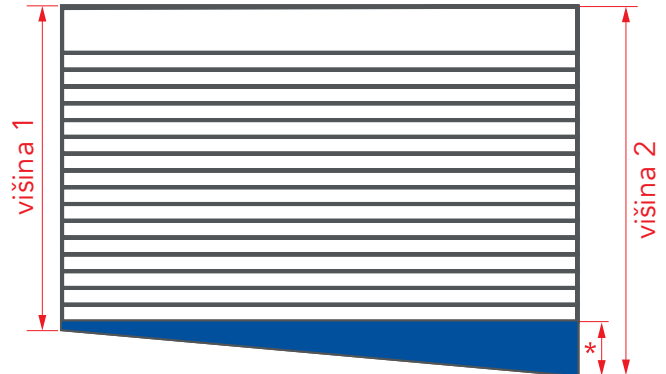

## ROLENTO POŠEVNA ZAKLJUČNA LETEV

za garažna rolo vrata

2 MOŽNA SISTEMA

40 MAKSIMALNA VIŠINA (cm)

560 MAKSIMALNA ŠIRINA (cm)

\* maksimalen naklon poševnine:  
5° naklona pri širini vrat do 450 cm  
40 cm višine pri širini vrat nad 450 cm

ROLENTO poševna zaključna letev je odlična rešitev za situacije, kjer so tla garaže neravna. Izdelana se točno po naklonu tal, zato zagotavlja popolno tesnenje. Zaključna letev ima vstavljeno gumo, dimenzija gume pa je odvisna od izbranega sistema varovanja pred naletom na oviro.

Letev je prašno barvana v standardni barvi ali po željeni barvi iz RAL lestvice.