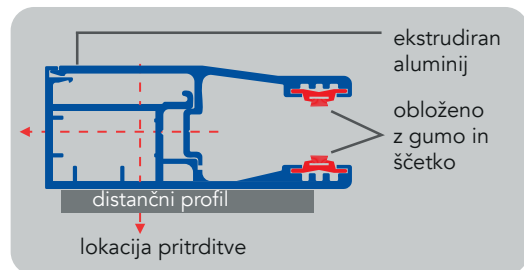

ROLENTO POŠEVNA ZAKLJUČNA LETEV

za garažna rolo vrata

2 MOŽNA SISTEMA

40 MAKSIMALNA VIŠINA (cm)

560 MAKSIMALNA ŠIRINA (cm)

* maksimalen naklon poševnine:
5° naklona pri širini vrat do 450 cm
40 cm višine pri širini vrat nad 450 cm

ROLENTO poševna zaključna letev je odlična rešitev za situacije, kjer so tla garaže neravna. Izdelana se točno po naklonu tal, zato zagotavlja popolno tesnenje. Zaključna letev ima vstavljeno gumo, dimenzija gume pa je odvisna od izbranega sistema varovanja pred naletom na oviro.

VODILO

CERTIFICIRANI PRODUKTI

Vsi ROLTEK produkti ustrezajo najvišjim kakovostnim standardom.

- ✓ Rešitev za neravna tla
- ✓ Izvedba možna pri sistemu ROLENTO B1/77
- ✓ Izvedba možna pri sistemu ROLENTO B2/77
- ✓ Več možnosti montaže
- ✓ Optimalna poraba prostora
- ✓ Sodobna tehnologija vrat in motorni pogon
- ✓ Kakovostni materiali za dolgo življenjsko dobo
- ✓ Možnost varovala z opto-senzorjem ali fotocelico

Letev je prašno barvana v standardni barvi ali po željeni barvi iz RAL lestvice.