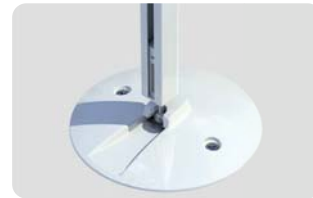

PODPORNE NOGE

BARVE za KONSTRUKCIJO

Za celotno konstrukcijo markize je na voljo 24 standardnih barv. 17 barv je iz RAL lestvice, 6 strukturnih barv in eloksirana E6/EV1. Če med njimi ne najdete barve po svojem okusu, vam zložljive roke, konzole in zaključni profil z veseljem individualno pobarvamo v katerikoli poljuben odtenek.

ROLTEK omogoča skoraj vse!