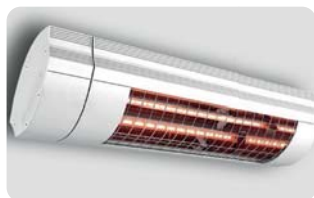

DODATNE MOŽNOSTI

TOPLOTNI GRELEC